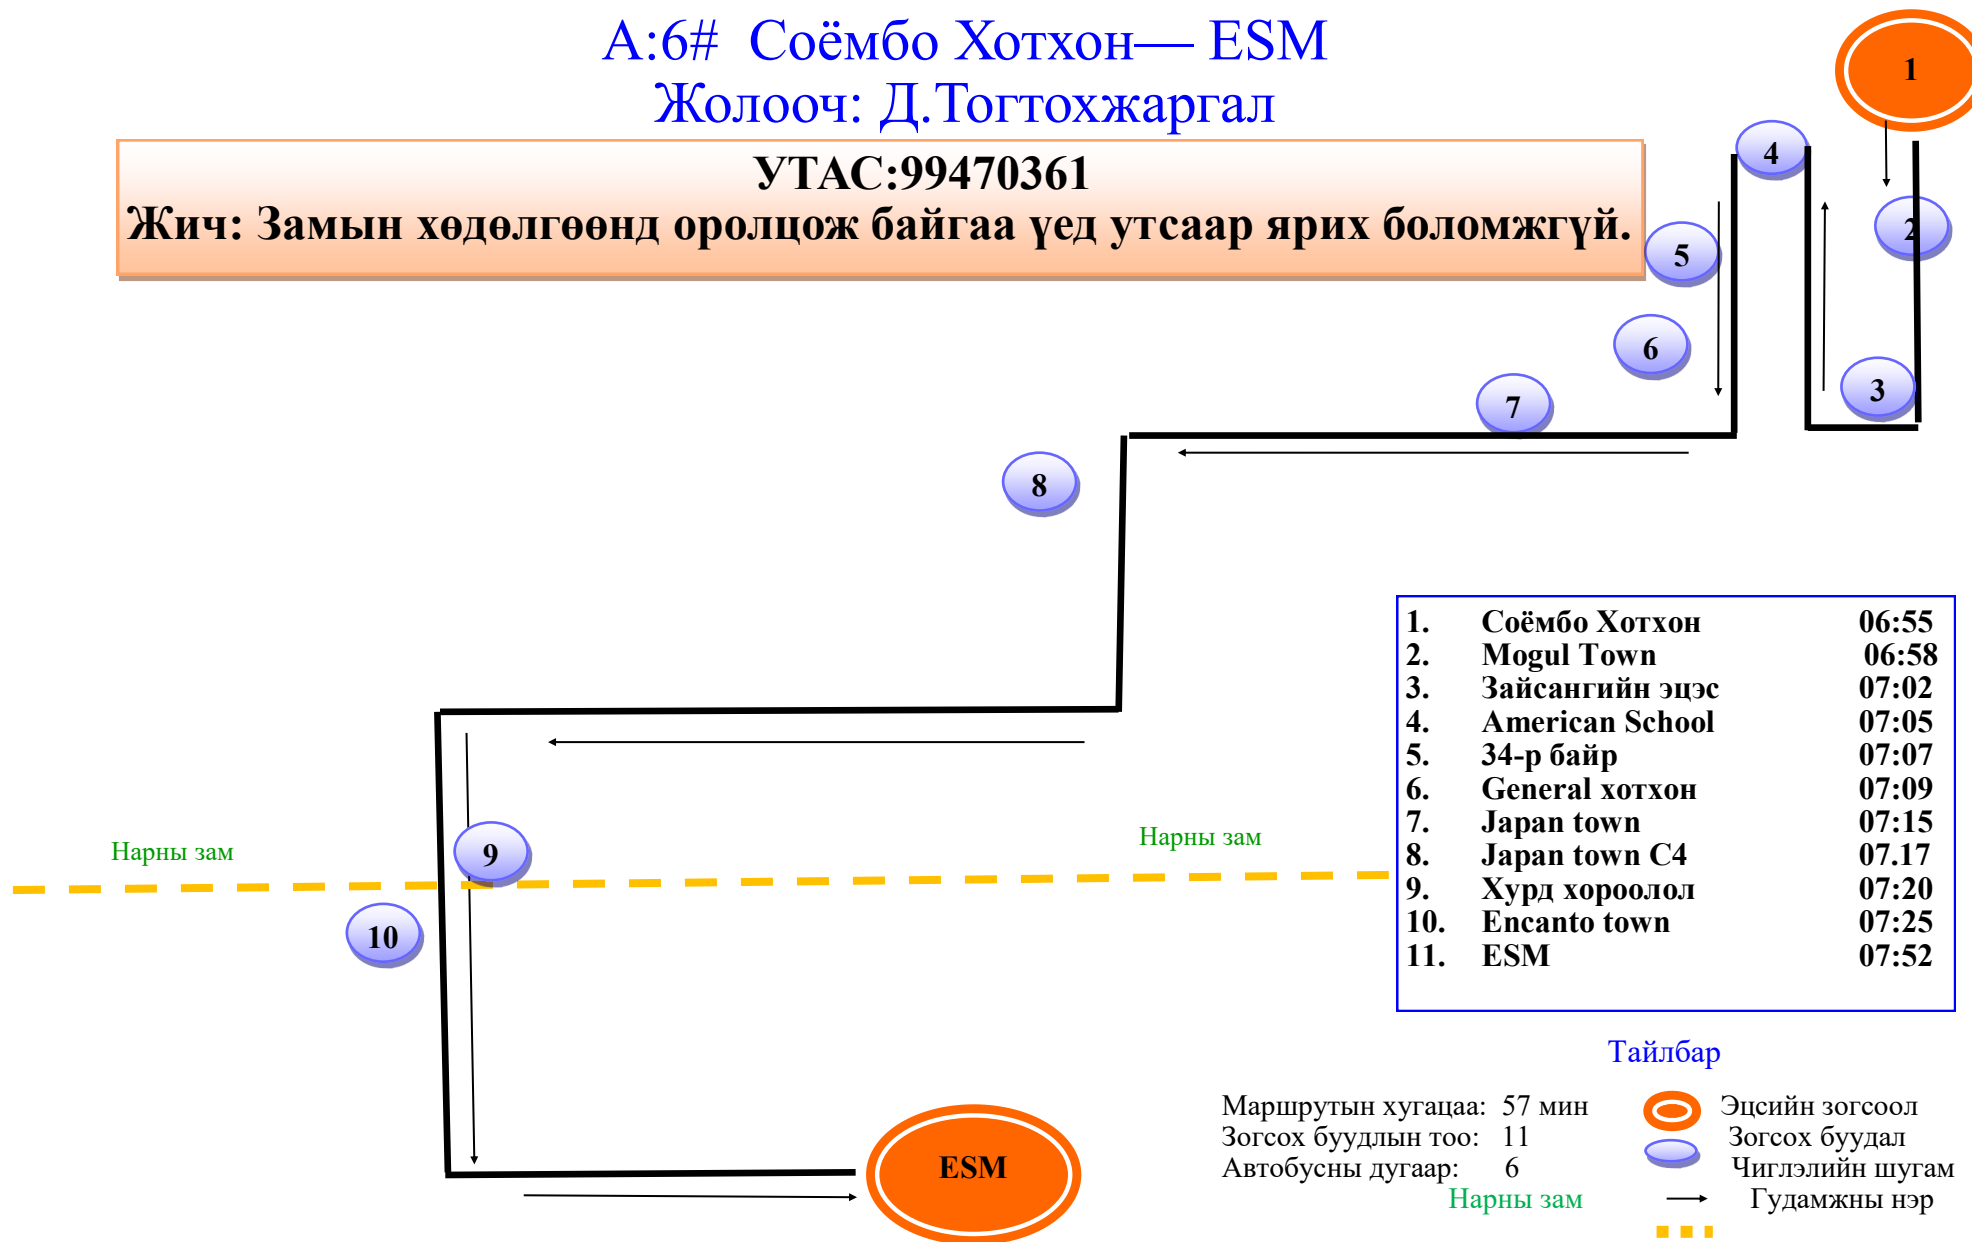

А:6# Соёмбо Хотхон— ESM

Жолооч: Д.Тогтохжаргал

УТАС:99470361

Жич: Замын хөдөлгөөнд оролцож байгаа үед утсаар ярих боломжгүй.

1.	Соёмбо Хотхон	06:55
2.	Mogul Town	06:58
3.	Зайсангийн эцэс	07:02
4.	American School	07:05
5.	34-р байр	07:07
6.	General хотхон	07:09
7.	Japan town	07:15
8.	Japan town C4	07.17
9.	Хурд хороолол	07:20
10.	Encanto town	07:25
11.	ESM	07:52

Тайлбар

- Маршрутын хугацаа: 57 мин
- Зогсох буудлын тоо: 11
- Автобусны дугаар: 6
- Нарны зам
- Эцсийн зогсоол (orange circle)
- Зогсох буудал (blue circle)
- Чиглэлийн шугам (arrow)
- Гудамжны нэр (dashed yellow line)