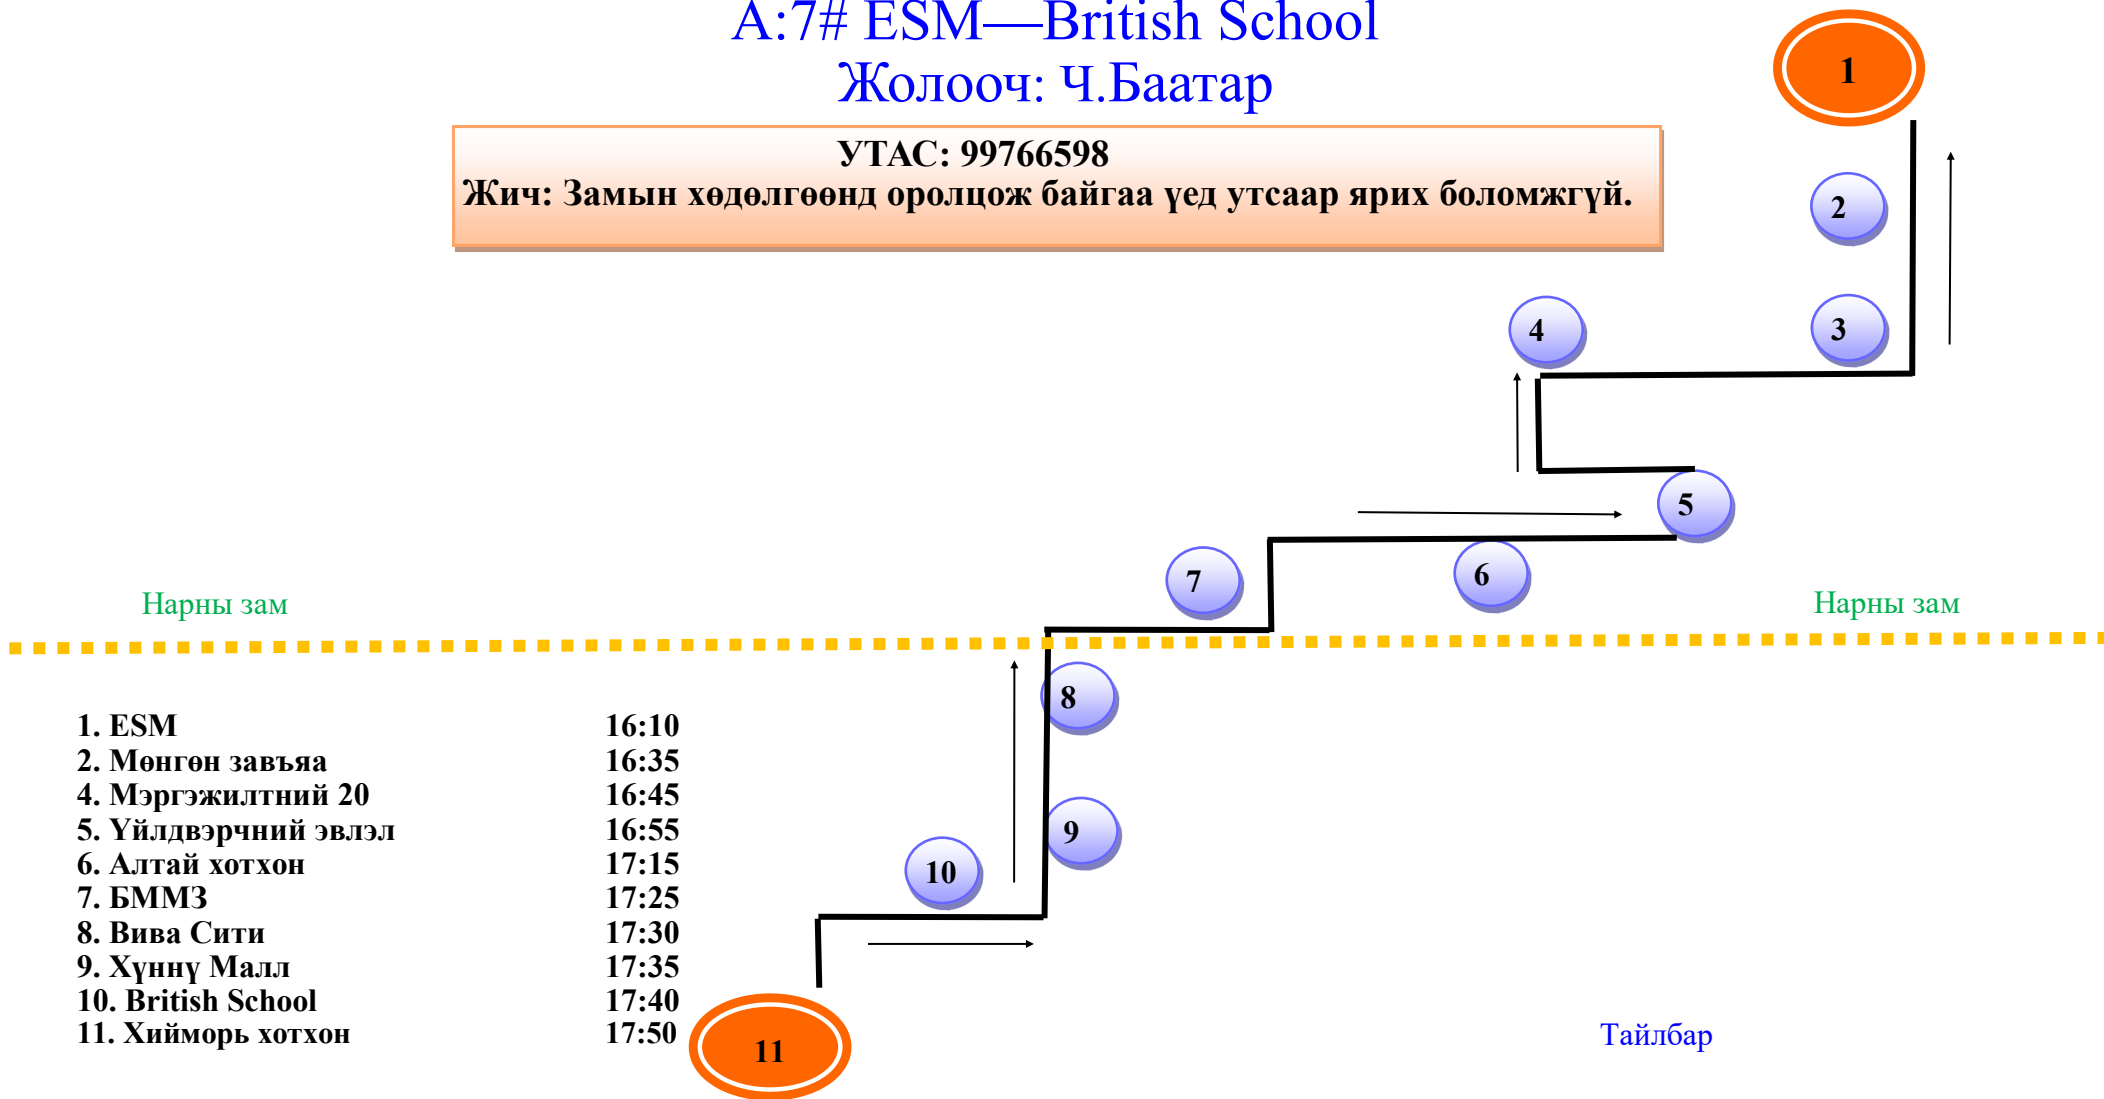

Жич: Замын хөдөлгөөнд оролцож байгаа үед утсаар ярих боломжгүй.

1.	Britsih School	06:50
2.	Хүннү малл	06:52
3.	Вива Сити	06:55
4.	Хийморь хотхон	07:00
5.	БММЗ	07:10
6.	Алтай хотхон	07:13
7.	Наранмаркет	07:25
8.	Орос элчин	07:30
9.	Цэцэг төв	07:35
10.	МУИС	07:38
11.	Хүнсний 64-р дэлгүүр	07:40
12.	ESM	07:52

Маршрутын хугацаа: 62мин
 Зогсох буудлын тоо: 12
 Автобусны дугаар: №7

Тайлбар

- Эцсийн зогсоол
- Зогсох буудал
- Чиглэлийн шугам
- Төв зам

Гудамжны нэр:

A:7# ESM—British School
Жолооч: Ч.Баатар

УТАС: 99766598
Жич: Замын хөдөлгөөнд оролцож байгаа үед утсаар ярих боломжгүй.

- 1. ESM
- 2. Мөнгөн завьяа
- 4. Мэргэжилтний 20
- 5. Үйлдвэрчний эвлэл
- 6. Алтай хотхон
- 7. БММЗ
- 8. Вива Сити
- 9. Хүннү Малл
- 10. British School
- 11. Хийморь хотхон

- 16:10
- 16:35
- 16:45
- 16:55
- 17:15
- 17:25
- 17:30
- 17:35
- 17:40
- 17:50

Тайлбар

Маршрутын хугацаа: 90мин
 Зогсох буудлын тоо: 11
 Автобусны дугаар: №7

 Эцсийн зогсоол
 Зогсох буудал
 Чиглэлийн шугам
 Гудамжны нэр