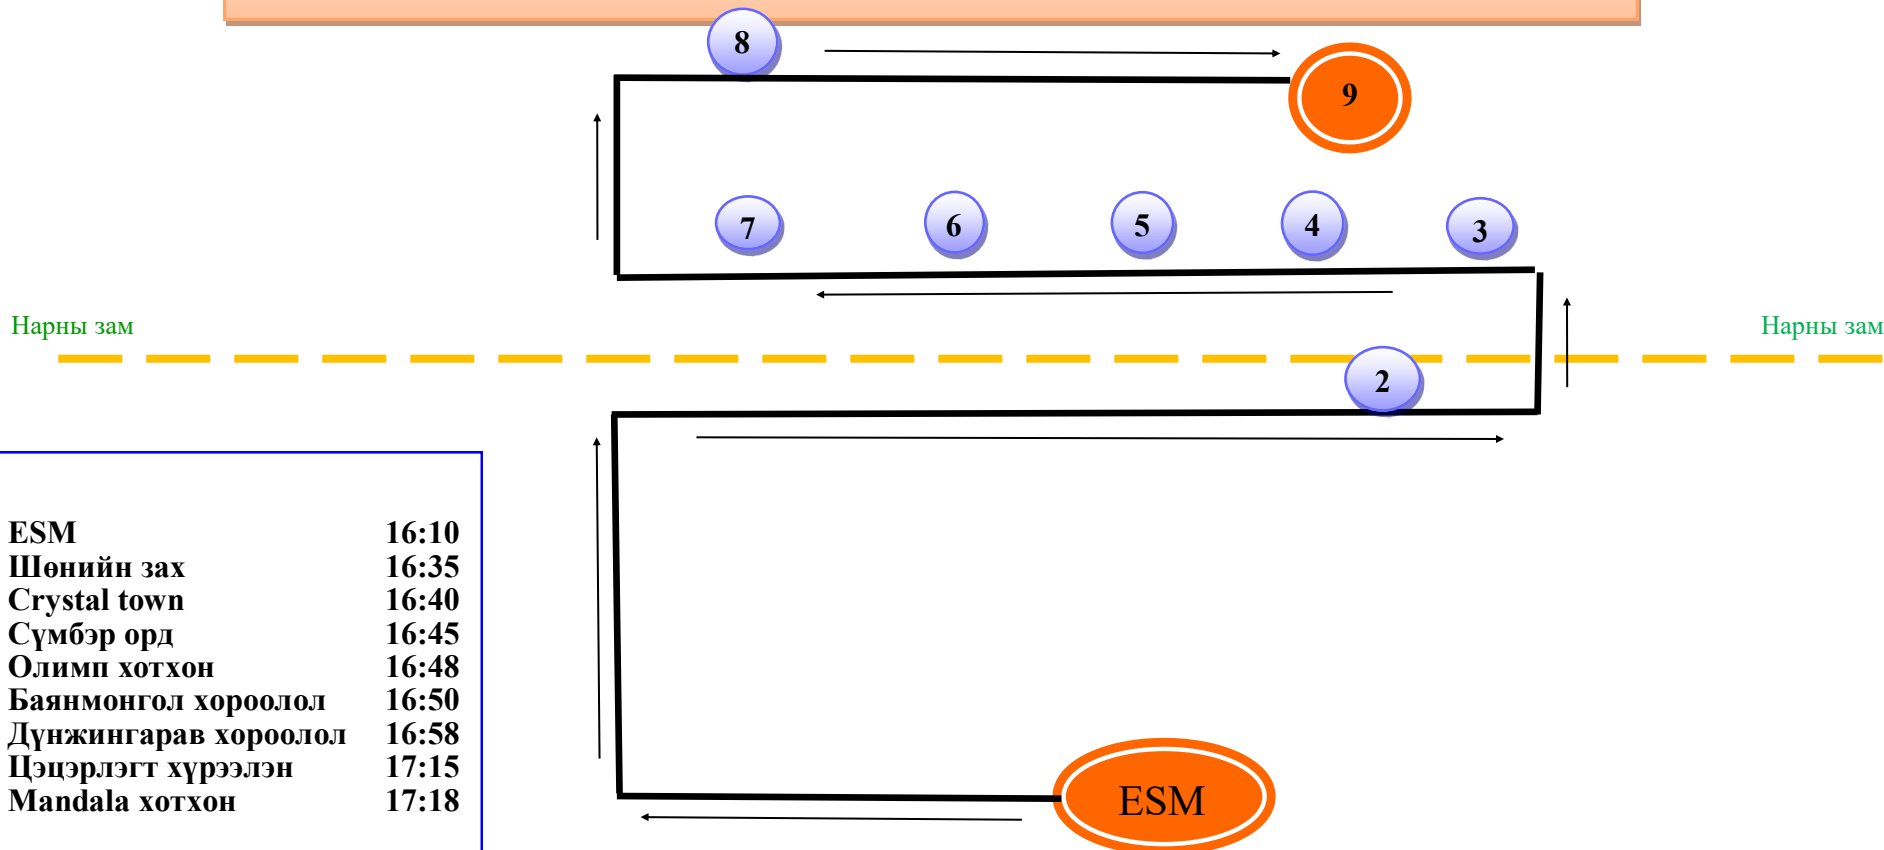

A:4# ESM—Mandala Хотхон
Жолооч: С.Шинэбаатар

УТАС: 94677512

Жич: Замын хөдөлгөөнд оролцож байгаа үед утсаар ярих боломжгүй.

1.	ESM	16:10
2.	Шөнийн зах	16:35
3.	Crystal town	16:40
4.	Сүмбэр орд	16:45
5.	Олимп хотхон	16:48
6.	Баянмонгол хороолол	16:50
7.	Дүнжингарав хороолол	16:58
8.	Цэцэрлэгт хүрээлэн	17:15
9.	Mandala хотхон	17:18

Тайлбар

Маршрутын хугацаа: 68 мин		Эцсийн зогсоол
Зогсох буудлын тоо: 9		Зогсох буудал
Автобусны дугаар: 4		Чиглэлийн шугам
Нарны зам		Гудамжны нэр