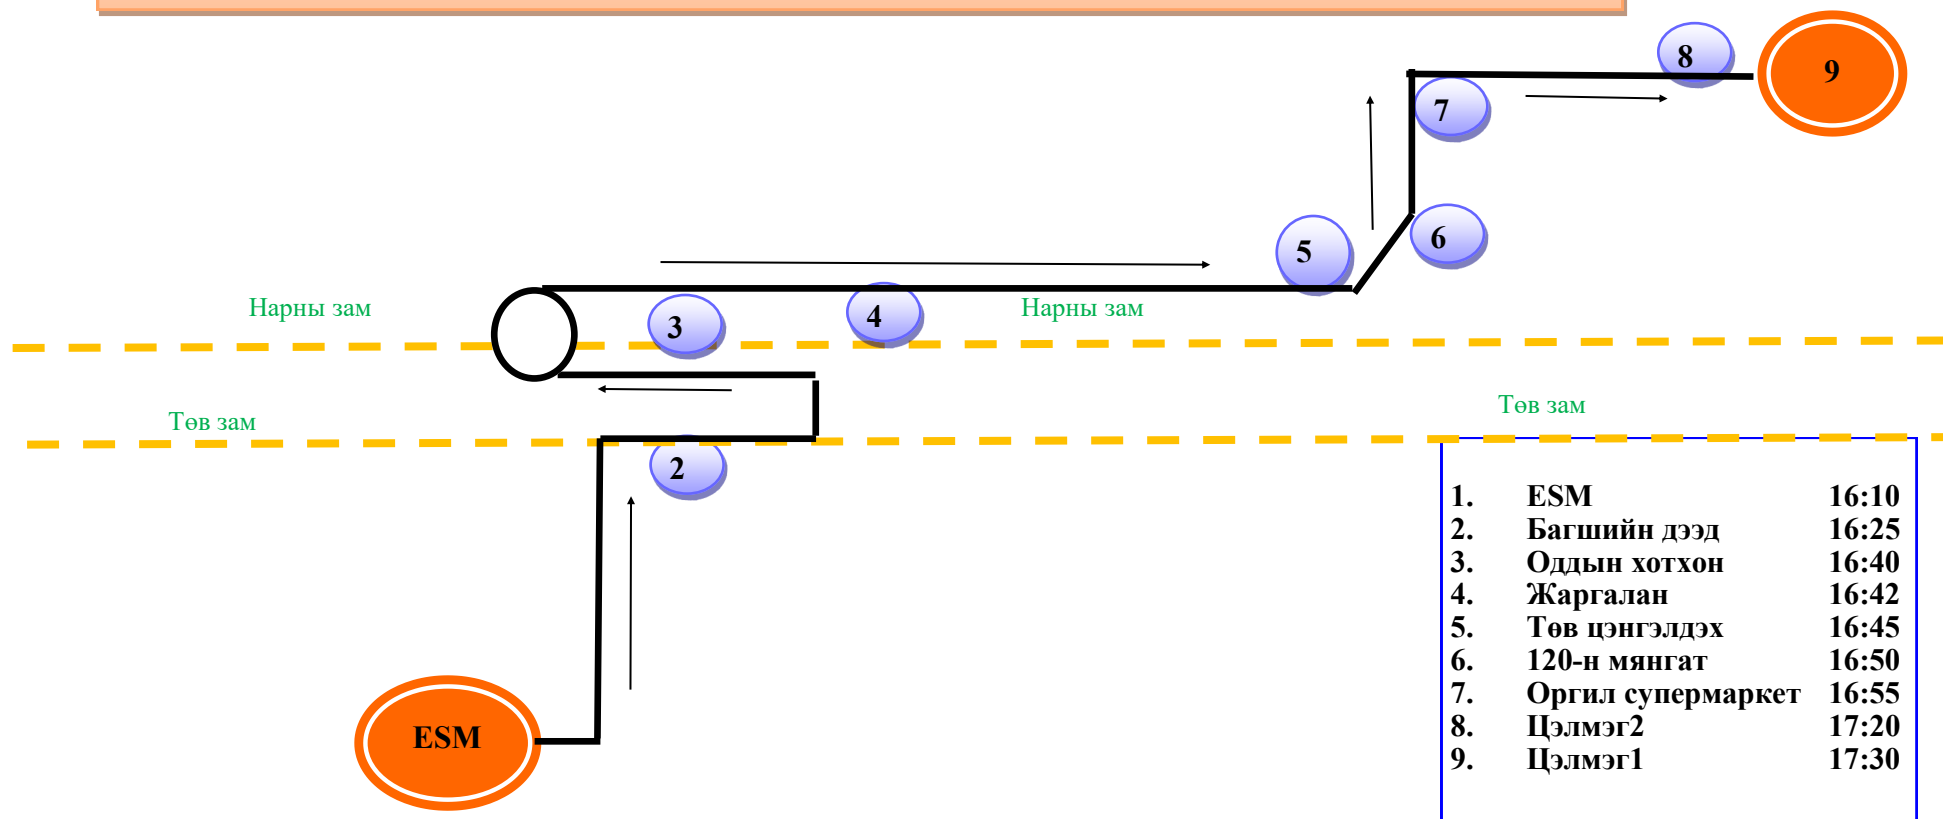

Тайлбар

Маршрутын хугацаа: 45мин
 Зогсон буудлын тоо: 10
 Автобусны дугаар: 5

- Эцсийн зогсоол
- Зогсох буудал
- Чиглэлийн шугам
- Гудамжны нэр

А:5# Цэлмэг хотхон— ESM Жолооч: Шинэбаяр

УТАС:99529166

Жич: Замын хөдөлгөөнд оролцож байгаа үед утсаар ярих боломжгүй.

1.	ESM	16:10
2.	Багшийн дээд	16:25
3.	Оддын хотхон	16:40
4.	Жаргалан	16:42
5.	Төв цэнгэлдэх	16:45
6.	120-н мянгат	16:50
7.	Оргил супермаркет	16:55
8.	Цэлмэг2	17:20
9.	Цэлмэг1	17:30

Тайлбар

Маршрутын хугацаа: 80мин
Зогсон буудлын тоо: 9
Автобусны дугаар: 5
Гудамжны нэр