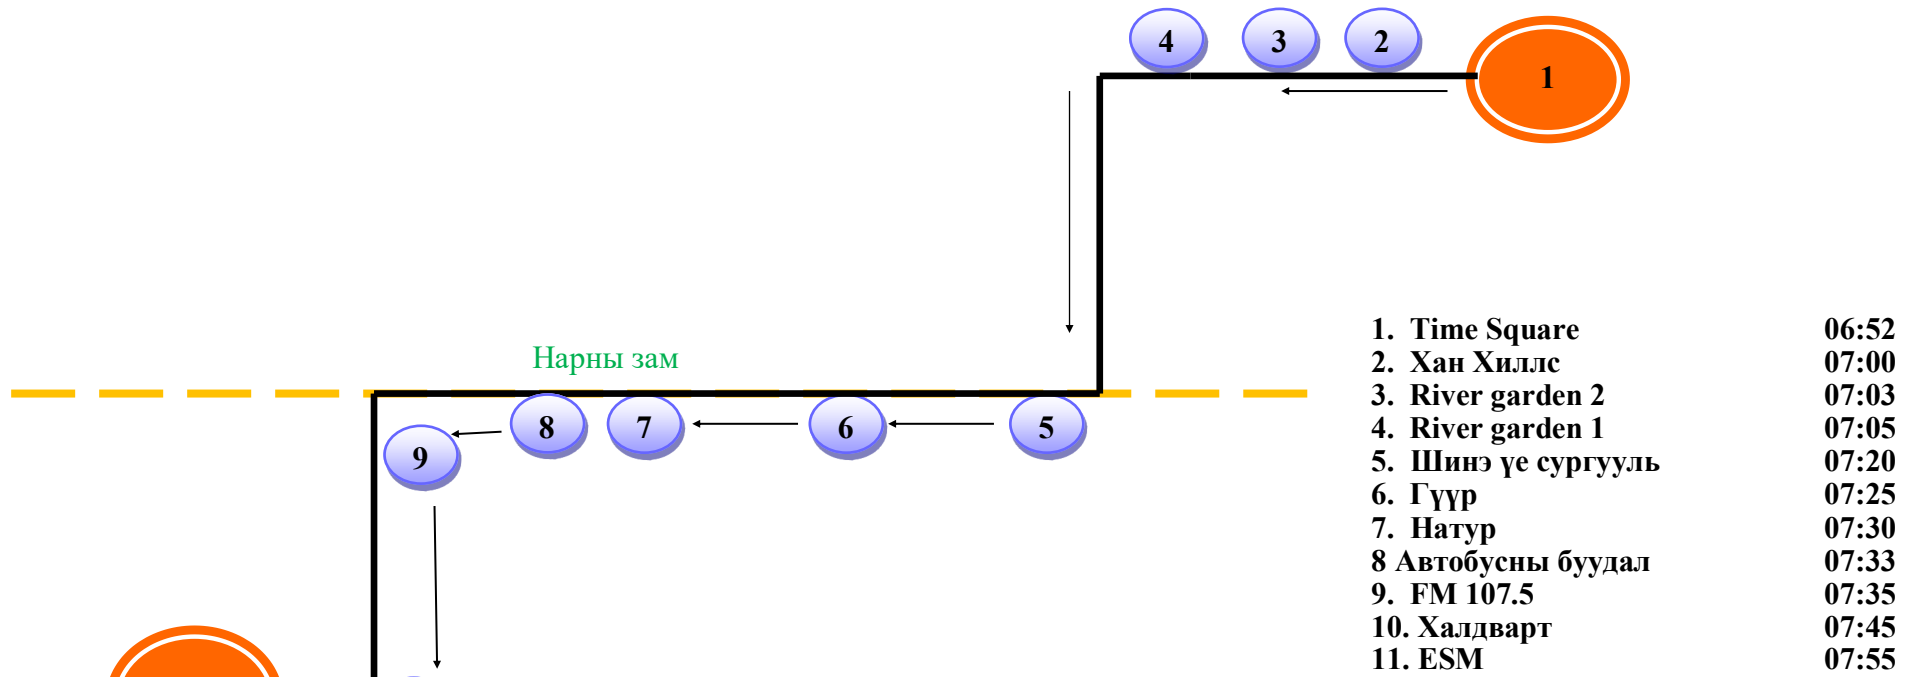

A:3# Time Square— ESM Жолооч: Б.Самбуу

УТАС: 99500664
Жич: Замын хөдөлгөөнд оролцож байгаа үед утсаар ярих боломжгүй.

Тайлбар

Маршрутын хугацаа: 63 мин
Зогсох буудлын тоо: 11
Автобусны дугаар: 3
Гудамжны нэр

- Эцсийн зогсоол
- Зогсох буудал
- Чиглэлийн шугам
- Нарны зам