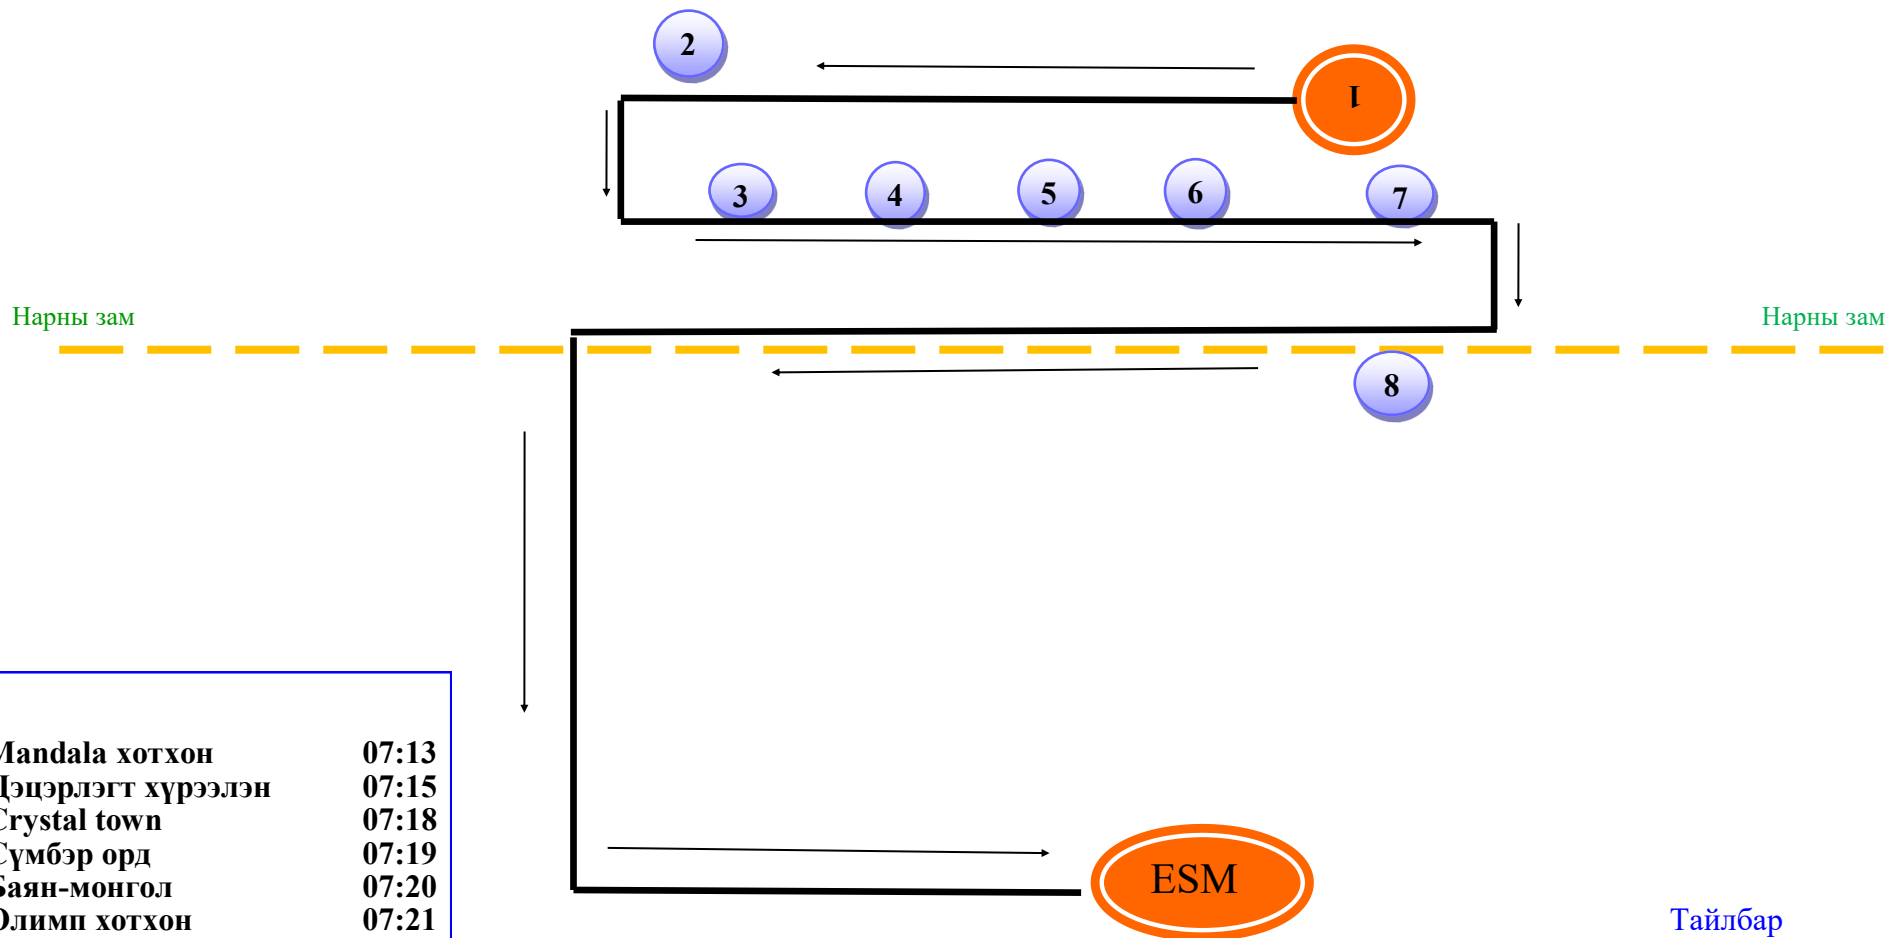

А:4# Mandala Хотхон— ESM Жолооч: С.Шинэбаатар

УТАС: 94677512

Жич: Замын хөдөлгөөнд оролцож байгаа үед утсаар ярих боломжгүй.

1.	Mandala хотхон	07:13
2.	Цэцэрлэгт хүрээлэн	07:15
3.	Crystal town	07:18
4.	Сүмбэр орд	07:19
5.	Баян-мөнгөл	07:20
6.	Олимп хотхон	07:21
7.	Дүнжингарав хороолол	07:22
8.	MT клонк	07:30
9.	ESM	07:53

Тайлбар

Маршрутын хугацаа: 40 мин	Эцсийн зогсоол уёы
Зогсох буудлын тоо: 9	Зогсох буудал
Автобусны дугаар: 4	Чиглэлийн шугам
Нарны зам	Гудамжны нэр