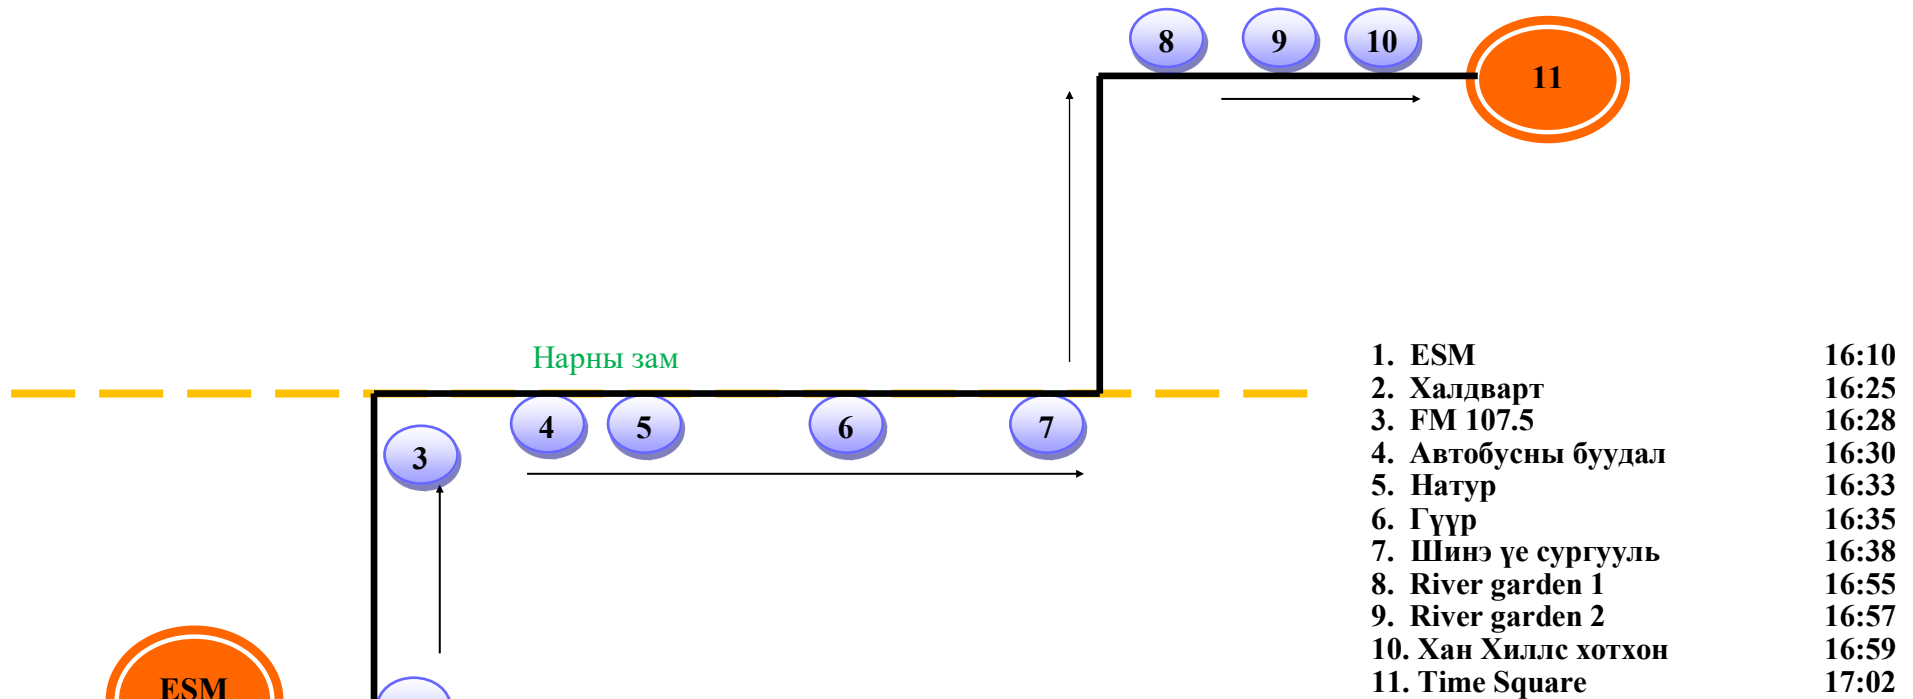

Тайлбар
 Маршрутын хугацаа: 50 мин
 Зогсох буудлын тоо: 15
 Автобусны дугаар: 2
 Гудамжны нэр
 өргөн чөлөө

Эцсийн зогсоол
 Зогсох буудал
 Чиглэлийн шугам
 Энхтайвны

A:3# Time Square— ESM Жолооч: Б.Самбуу

УТАС: 99500664
Жич: Замын хөдөлгөөнд оролцож байгаа үед утсаар ярих боломжгүй.

Тайлбар

Маршрутын хугацаа: 63 мин
Зогсох буудлын тоо: 11
Автобусны дугаар: 3
Гудамжны нэр

- Эцсийн зогсоол
- Зогсох буудал
- Чиглэлийн шугам
- Нарны зам

A:3# ESM—Time Square Жолооч: Б.Самбуу

УТАС: 99500664
Жич: Замын хөдөлгөөнд оролцож байгаа үед утсаар ярих боломжгүй.

Тайлбар

Маршрутын хугацаа: 52 мин
 Зогсох буудлын тоо: 11
 Автобусны дугаар: 3
 Гудамжны нэр