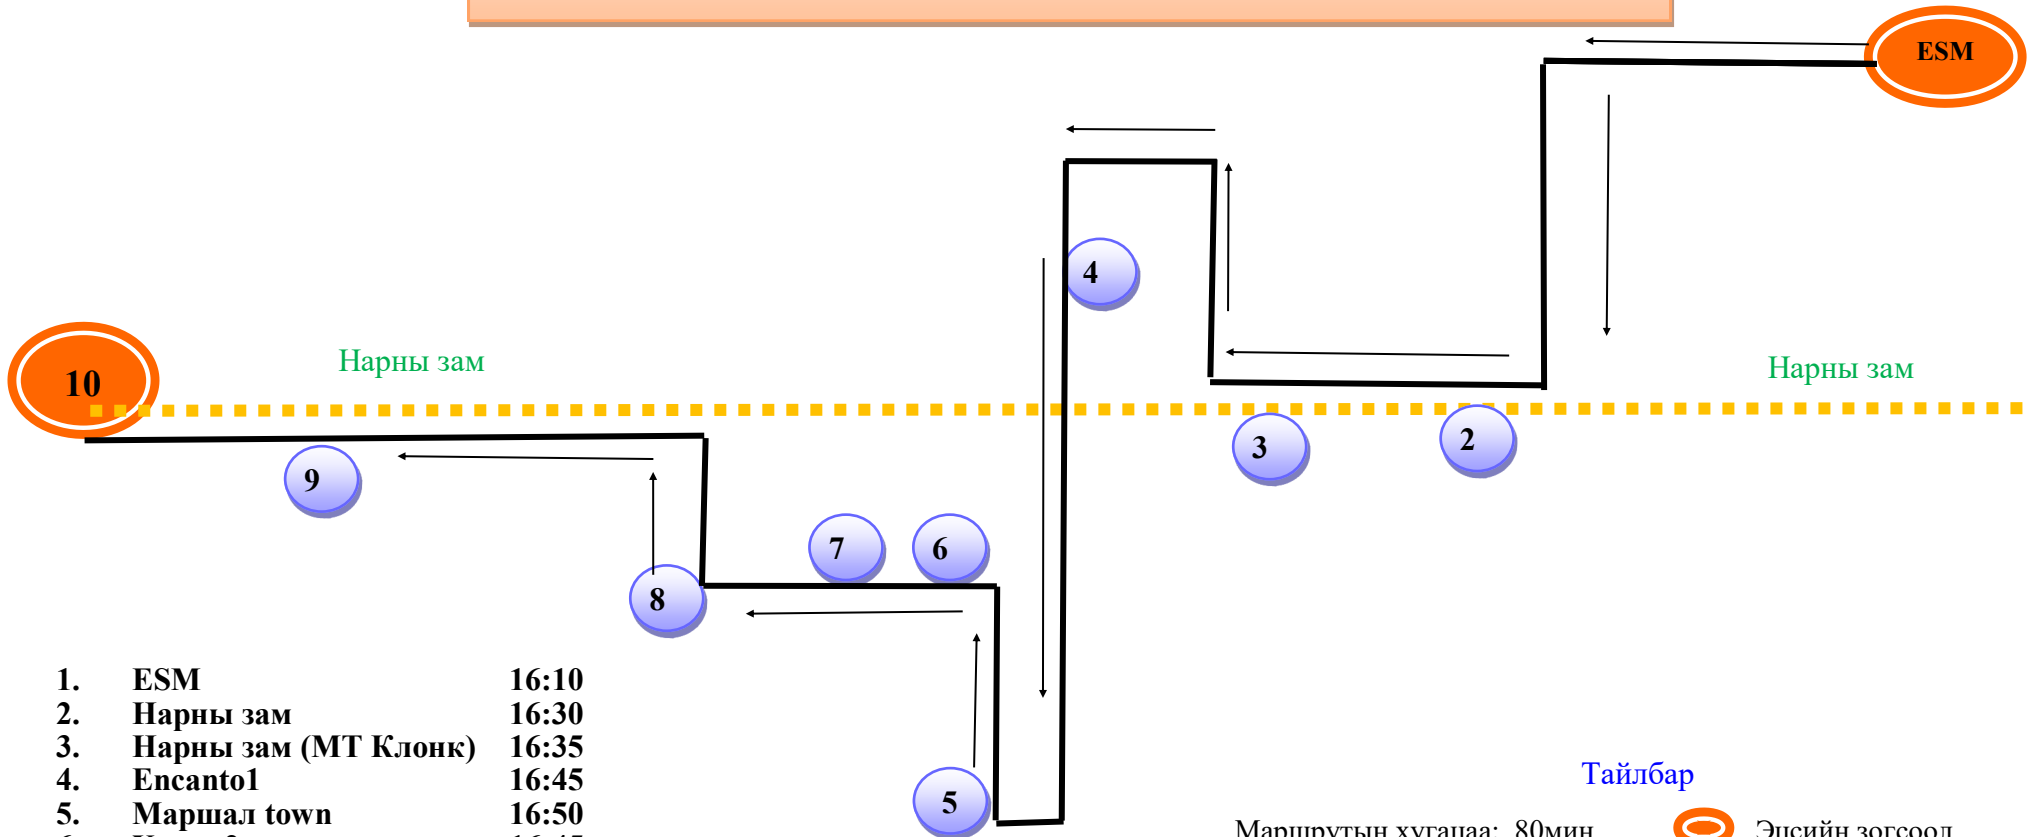

Тайлбар

Маршрутын хугацаа: 57мин
 Зогсох буудлын тоо: 11
 Автобусны дугаар: 1

Гудамжны нэр: ■■■■ Төв зам

 Эцсийн зогсоол
 Зогсох буудал
 Чиглэлийн шугам

А:1# Нарны хороолол— ESM Жолооч: Д.Нармандах

УТАС: 99182653
Жич: Замын хөдөлгөөнд оролцож байгаа үед утсаар ярих боломжгүй.

Тайлбар

Маршрутын хугацаа: 80мин
 Зогсох буудлын тоо: 10
 Автобусны дугаар: 1

Гудамжны нэр:

Эцсийн зогсоол
 Зогсох буудал
 Чиглэлийн шугам
 Төв зам

А:2# 10-р хороолол— ESM
Жолооч: Л.Онон

УТАС: 99153706, 96643706
Жич: Замын хөдөлгөөнд оролцож байгаа үед утсаар ярих

Тайлбар

Маршрутын хугацаа: 55мин
 Зогсох буудлын тоо: 17
 Автобусны дугаар: 2
 Гудамжны нэр

- Эцсийн зогсоол
- Зогсох буудал
- Чиглэлийн шугам
- Энхтайвны өргөн чөлөө

А:2# ESM - 10-р хороолол
Жолооч: Л.Онон