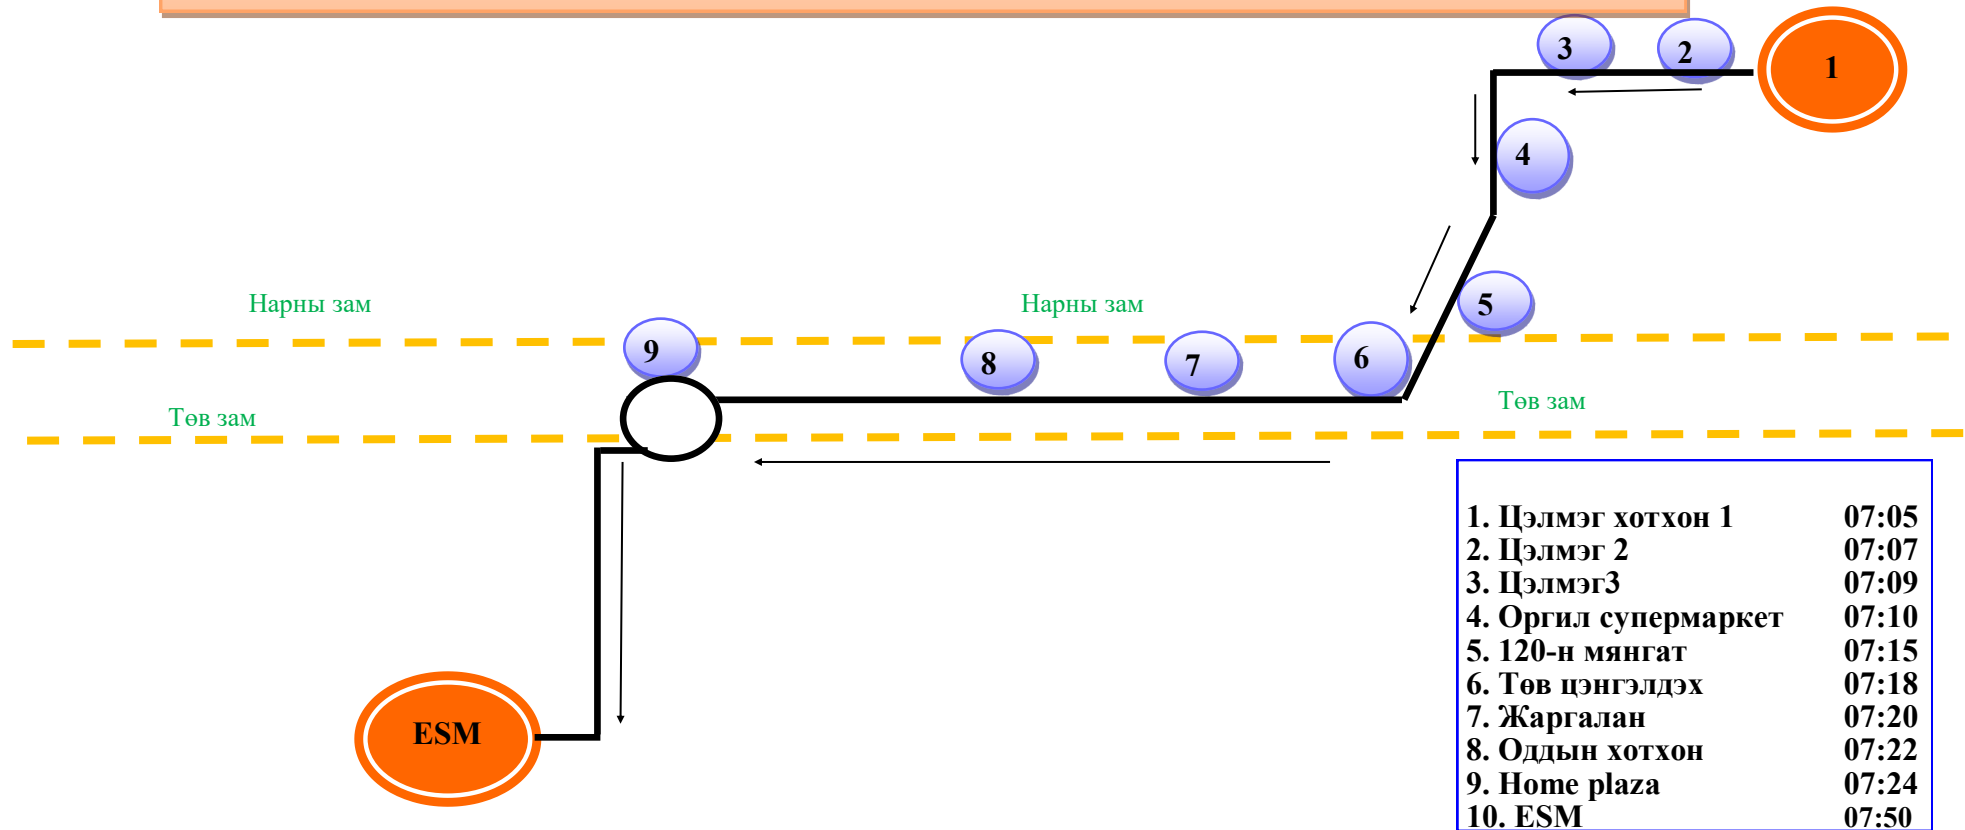

А:5# ЦЭЛМЭГ ХОТХОН— ESM
Жолооч: С.Шинэбаяр

УТАС:99529166

Жич: Замын хөдөлгөөнд оролцож байгаа үед утсаар ярих боломжгүй.

1. Цэлмэг хотхон 1	07:05
2. Цэлмэг 2	07:07
3. Цэлмэг3	07:09
4. Оргил супермаркет	07:10
5. 120-н мянгат	07:15
6. Төв цэнгэлдэх	07:18
7. Жаргалан	07:20
8. Оддын хотхон	07:22
9. Home plaza	07:24
10. ESM	07:50

Тайлбар

Маршрутын хугацаа: 45мин
Зогсон буудлын тоо: 10
Автобусны дугаар: 5

- Эцсийн зогсоол
- Зогсох буудал
- Чиглэлийн шугам
- Гудамжны нэр