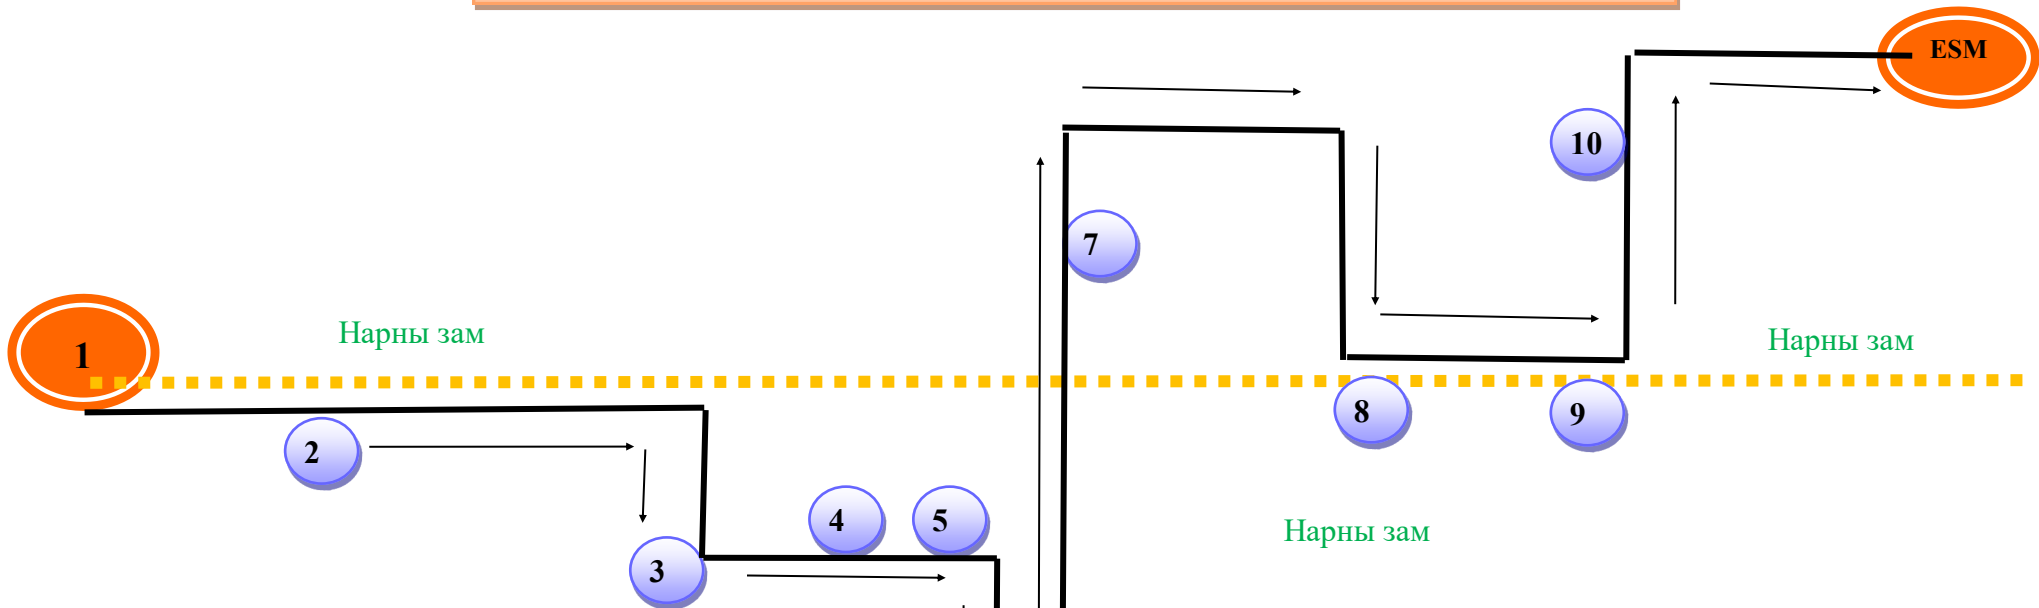

А:1# Нарны хороолол— ESM
Жолооч: Д.Нармандах

УТАС: 99182653
Жич: Замын хөдөлгөөнд оролцож байгаа үед утсаар ярих боломжгүй.

1.	Нарны хороолол	06:55
2.	Эрэлийн байр	06:57
3.	Удирдлагын академи	07:03
4.	Хүннү1	07:05
5.	Хүннү2	07:07
6.	Маршал town	07:10
7.	Encanto1	07:15
8.	Нарны зам (МТ Клонк)	07:30
9.	Нарны зам	07:35
10.	103 Түргэн тусламж	07:38
11.	ESM	07:52

Тайлбар

Маршрутын хугацаа: 57мин
Зогсох буудлын тоо: 11
Автобусны дугаар: 1

Гудамжны нэр: ■■■■ Төв зам

   Эцсийн зогсоол
   Зогсох буудал
 Чиглэлийн шугам