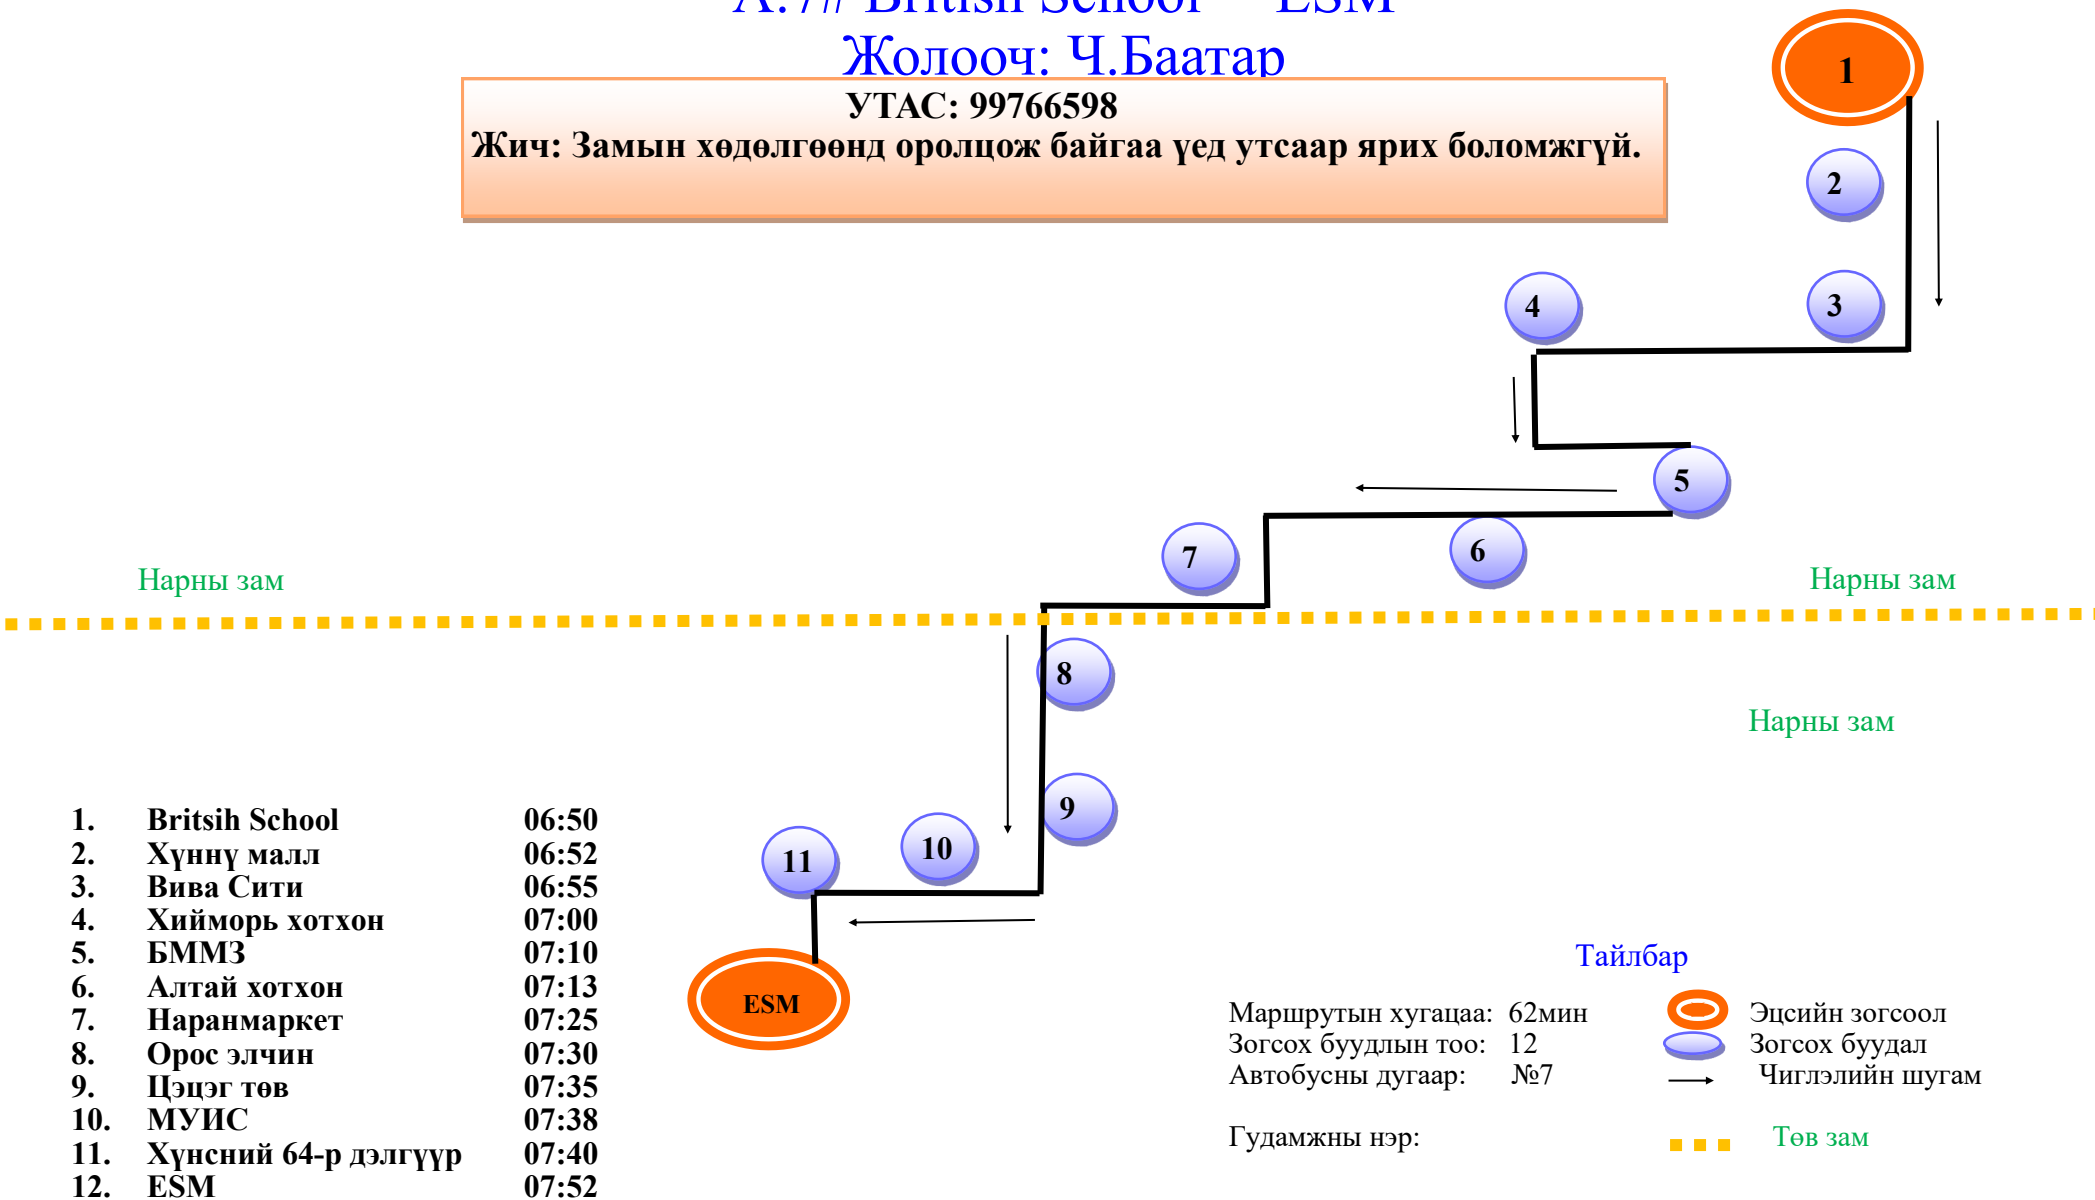

А:6# Соёмбо Хотхон— ESM

Жолооч: Д.Тогтохжаргал

УТАС:99470361

Жич: Замын хөдөлгөөнд оролцож байгаа үед утсаар ярих боломжгүй.

1.	ESM	16:10
2.	Encanto town	16:35
3.	Хурд хороолол	16:40
4.	Japan town C4	16:45
5.	Japan town	16:48
6.	General хотхон	17:05
7.	34-р байр	17:09
8.	American School	17:12
9.	Зайсангийн эцэс	17:21
10.	Mogul Town	17:26
11.	Соёмбо Хотхон	17:35

Тайлбар

Маршрутын хугацаа: 85мин
 Зогсох буудлын тоо: 11
 Автобусны дугаар: 6
 Нарны зам

- Эцсийн зогсоол
- Зогсох буудал
- Чиглэлийн шугам
- Гудамжны нэр
-

A:7# British School— ESM

Жолооч: Ч.Баатар

УТАС: 99766598

Жич: Замын хөдөлгөөнд оролцож байгаа үед утсаар ярих боломжгүй.

1.	Britsih School	06:50
2.	Хүннү малл	06:52
3.	Вива Сити	06:55
4.	Хийморь хотхон	07:00
5.	БММЗ	07:10
6.	Алтай хотхон	07:13
7.	Наранмаркет	07:25
8.	Орос элчин	07:30
9.	Цэцэг төв	07:35
10.	МУИС	07:38
11.	Хүнсний 64-р дэлгүүр	07:40
12.	ESM	07:52

Маршрутын хугацаа: 62мин
 Зогсох буудлын тоо: 12
 Автобусны дугаар: №7

Тайлбар

- Эцсийн зогсоол
- Зогсох буудал
- Чиглэлийн шугам
- Төв зам

Гудамжны нэр:

A:7# ESM—British School
Жолооч: Ч.Баатар

УТАС: 99766598
Жич: Замын хөдөлгөөнд оролцож байгаа үед утсаар ярих боломжгүй.