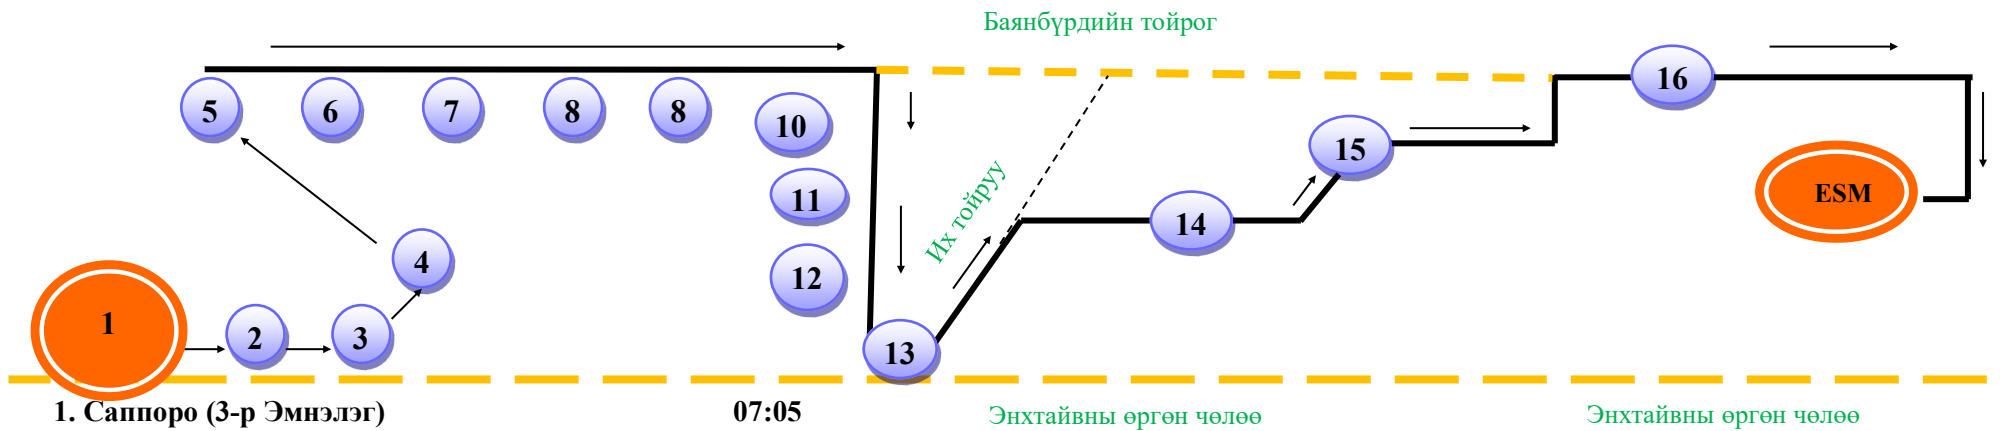

Тайлбар

Маршрутын хугацаа: 80мин
 Зогсох буудлын тоо: 10
 Автобусны дугаар: 1

Гудамжны нэр:

Эцсийн зогсоол
 Зогсох буудал
 Чиглэлийн шугам
 Төв зам

А:2# 10-р хороолол— ESM
Жолооч: Л.Онон

УТАС: 99153706, 96643706
Жич: Замын хөдөлгөөнд оролцож байгаа үед утсаар ярих

Тайлбар

Маршрутын хугацаа: 55мин
 Зогсох буудлын тоо: 17
 Автобусны дугаар: 2
 Гудамжны нэр

- Эцсийн зогсоол
- Зогсох буудал
- Чиглэлийн шугам
- Энхтайвны өргөн чөлөө

А:2# ESM - 10-р хороолол
Жолооч: Л.Онон