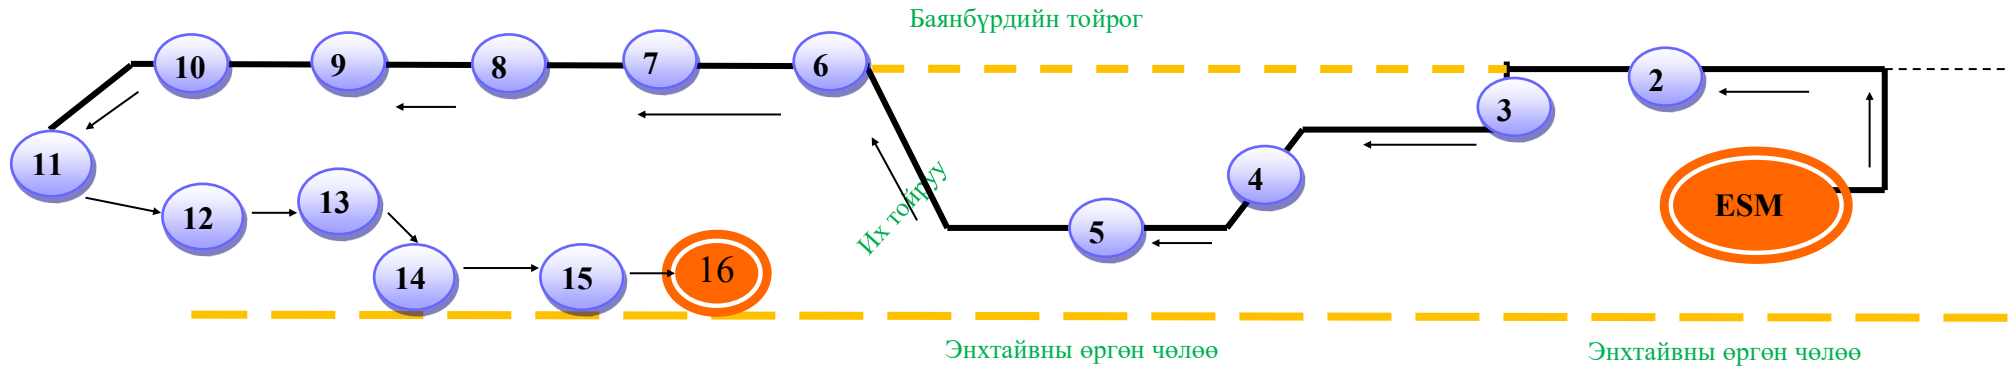

А:2# ESM - 10-р хороолол
Жолооч: Л.Онон

УТАС: 99153706, 96643706
Жич: Замын хөдөлгөөнд оролцож байгаа үед утсаар ярих

1. ESM	16:10
2. Хөгжим бүжиг	16:15
3. МУИС-ийн баруун талд /арк дээр/	16:18
4. Урлан бүтээх төв	16:20
5. 5-р сургууль	16:22
6. Тэнгис	16:25
7. Аз Молл	16:28
8. Сэрүүлэг	16:32
9. ХХБанк	16:35
10. Өргөө	16:38
11. Хорооллын Эцэс	16:40
12. Benz засвар /54-р сургууль/	16:43
13. 25-р эмийн сан	16:50
14. Мт клонк	16:55
15. 10-р хороолол	17:00

Тайлбар
Маршрутын хугацаа: 50 мин
Зогсох буудлын тоо: 15
Автобусны дугаар: 2
Гудамжны нэр
өргөн чөлөө

Эцсийн зогсоол
Зогсох буудал
Чиглэлийн шугам
Энхтайвны