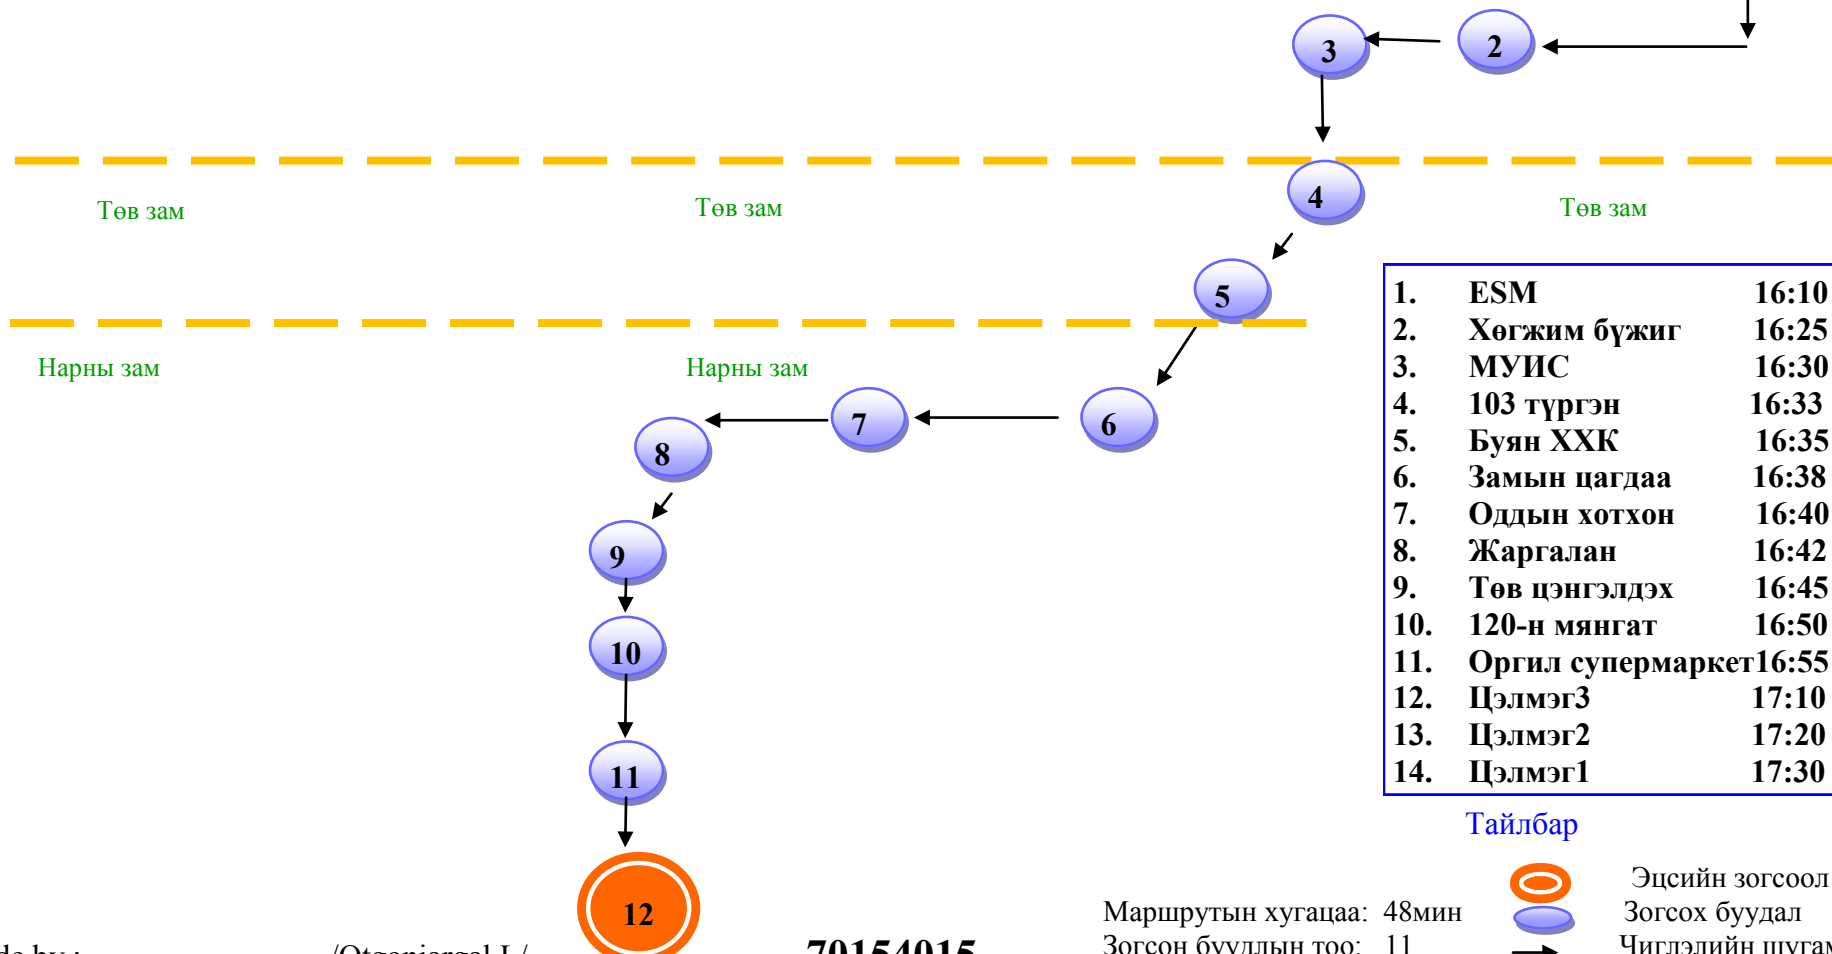

Оройн маршрут

А:5# ESM- Цэлмэг хотхон
Жолооч: Шинэбаяр

УТАС:99529166
Жич: Замын хөдөлгөөнд оролцож байгаа үед утсаар ярих боломжгүй.

1.	ESM	16:10
2.	Хөгжим бүжиг	16:25
3.	МУИС	16:30
4.	103 түргэн	16:33
5.	Буян ХХК	16:35
6.	Замын цагдаа	16:38
7.	Оддын хотхон	16:40
8.	Жаргалан	16:42
9.	Төв цэнгэлдэх	16:45
10.	120-н мянгат	16:50
11.	Оргил супермаркет	16:55
12.	Цэлмэг3	17:10
13.	Цэлмэг2	17:20
14.	Цэлмэг1	17:30

Тайлбар

- Эцсийн зогсоол
- Зогсох буудал
- Чиглэлийн шугам
- Гудамжны нэр

Маршрутын хугацаа: 48мин
Зогсон буудлын тоо: 11
Автобусны дугаар: 5

70154015