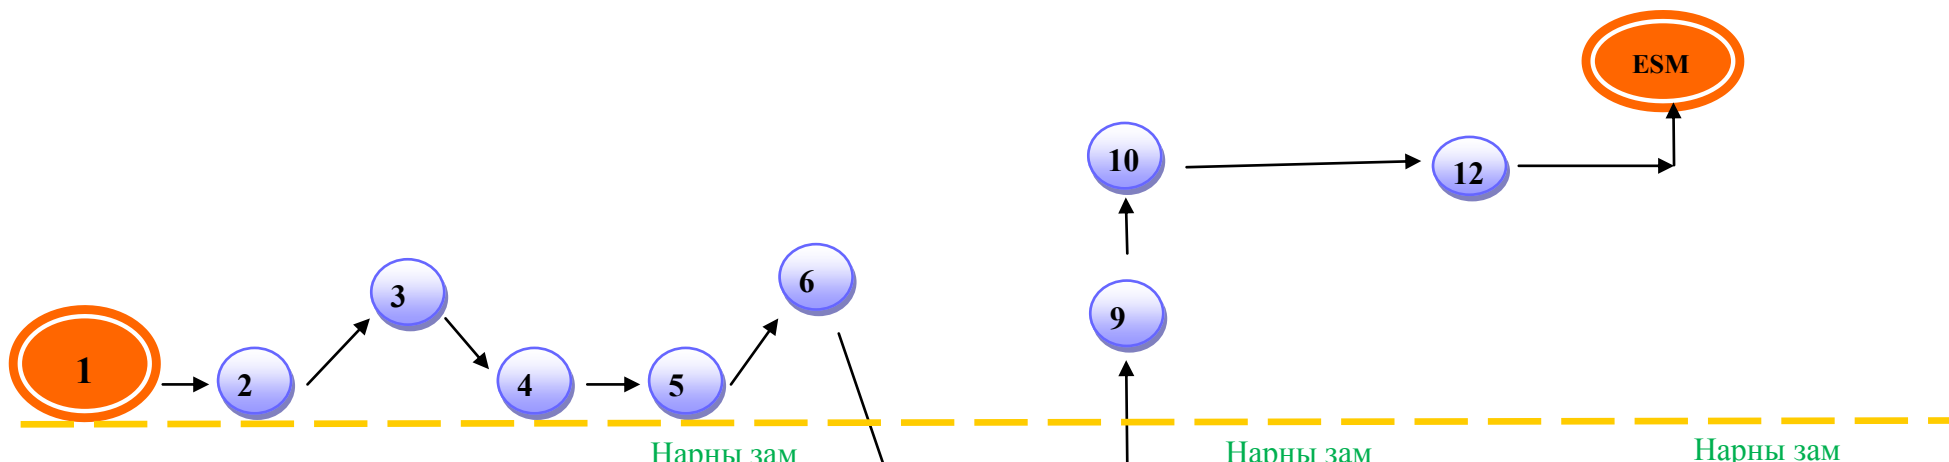

А:1# Мишээл экспо— ESM

Жолооч: Даваа

Өглөөний маршрут

УТАС: 99740968
Жич: Замын хөдөлгөөнд оролцож байгаа үед утсаар ярих боломжгүй.

1.	Эрэлийн байр	07:05
2.	Нарны хороолол	07:07
3.	19-н үйлчилгээний төв	07:10
4.	Алтай хотхон	07:13
5.	Говь	07:18
6.	Мишээл Экспо	07:20
7.	Наранмаркет	07:30
8.	Орос элчин	07:35
9.	Цэцэг төв	07:40
10.	МУИС	07:45
11.	Хүнсний 64-р дэлгүүр	07:48
12.	ESM	07:52

Тайлбар

- Маршрутын хугацаа: 50мин
- Зогсох буудлын тоо: 12
- Автобусны дугаар: 1
- Эцсийн зогсоол
- Зогсох буудал
- Чиглэлийн шугам
- Гудамжны нэр