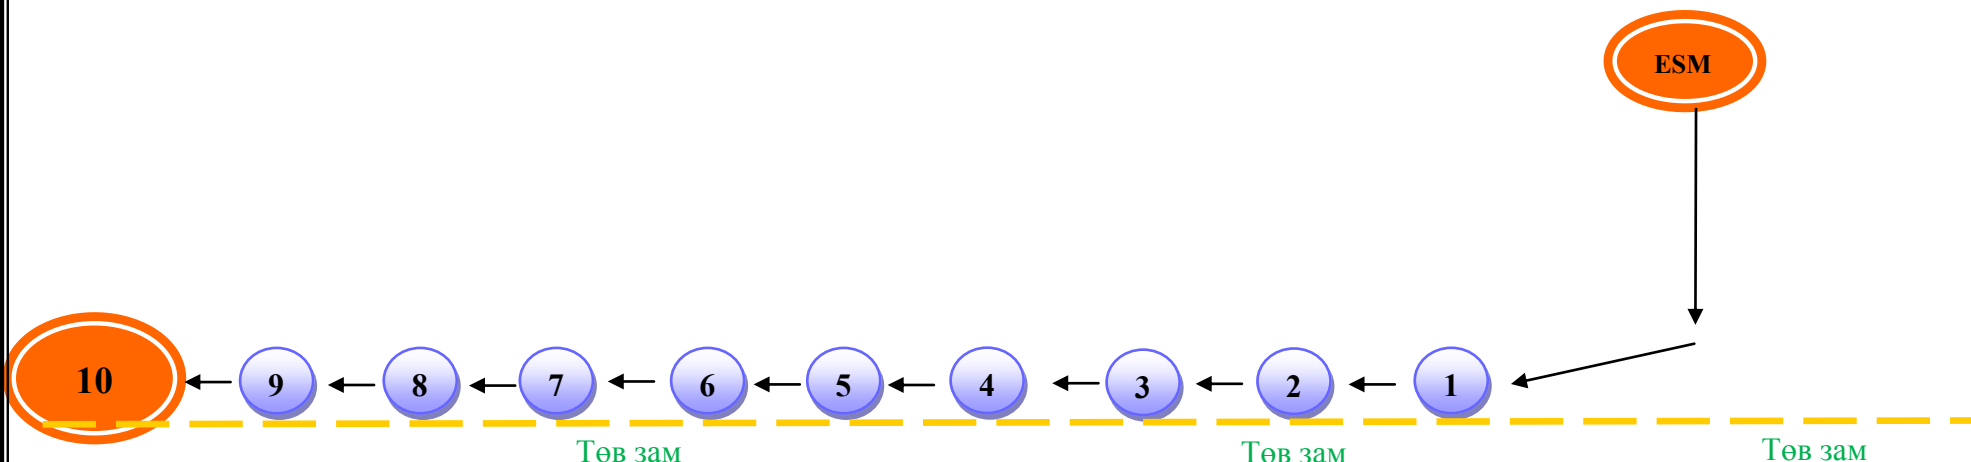

A:1# ESM—Мишээл экспо
Жолооч: Даваа

УТАС: 99740968
Жич: Замын хөдөлгөөнд оролцож байгаа үед утсаар ярих боломжгүй.

1.	ESM	16:10
2.	Улаанбаатар Зочид буудал	16:15
3.	Мөнгөн завъяа	16:35
4.	Мэргэжилтний 20	16:45
5.	Үйлдвэрчний эвлэл	16:55
6.	Алтай хотхон	17:15
7.	Говь	17:20
8.	Мишээл экспо	17:25
9.	19-н үйлчилгээний төв	17:30
10.	Нарны хороолол	17:35
11.	Эрэлийн байр	17:40

Тайлбар

- Маршрутын хугацаа: 50мин
- Зогсох буудлын тоо: 10
- Автобусны дугаар: 1
- Эцсийн зогсоол
- Зогсох буудал
- Чиглэлийн шугам
- Гудамжны нэр