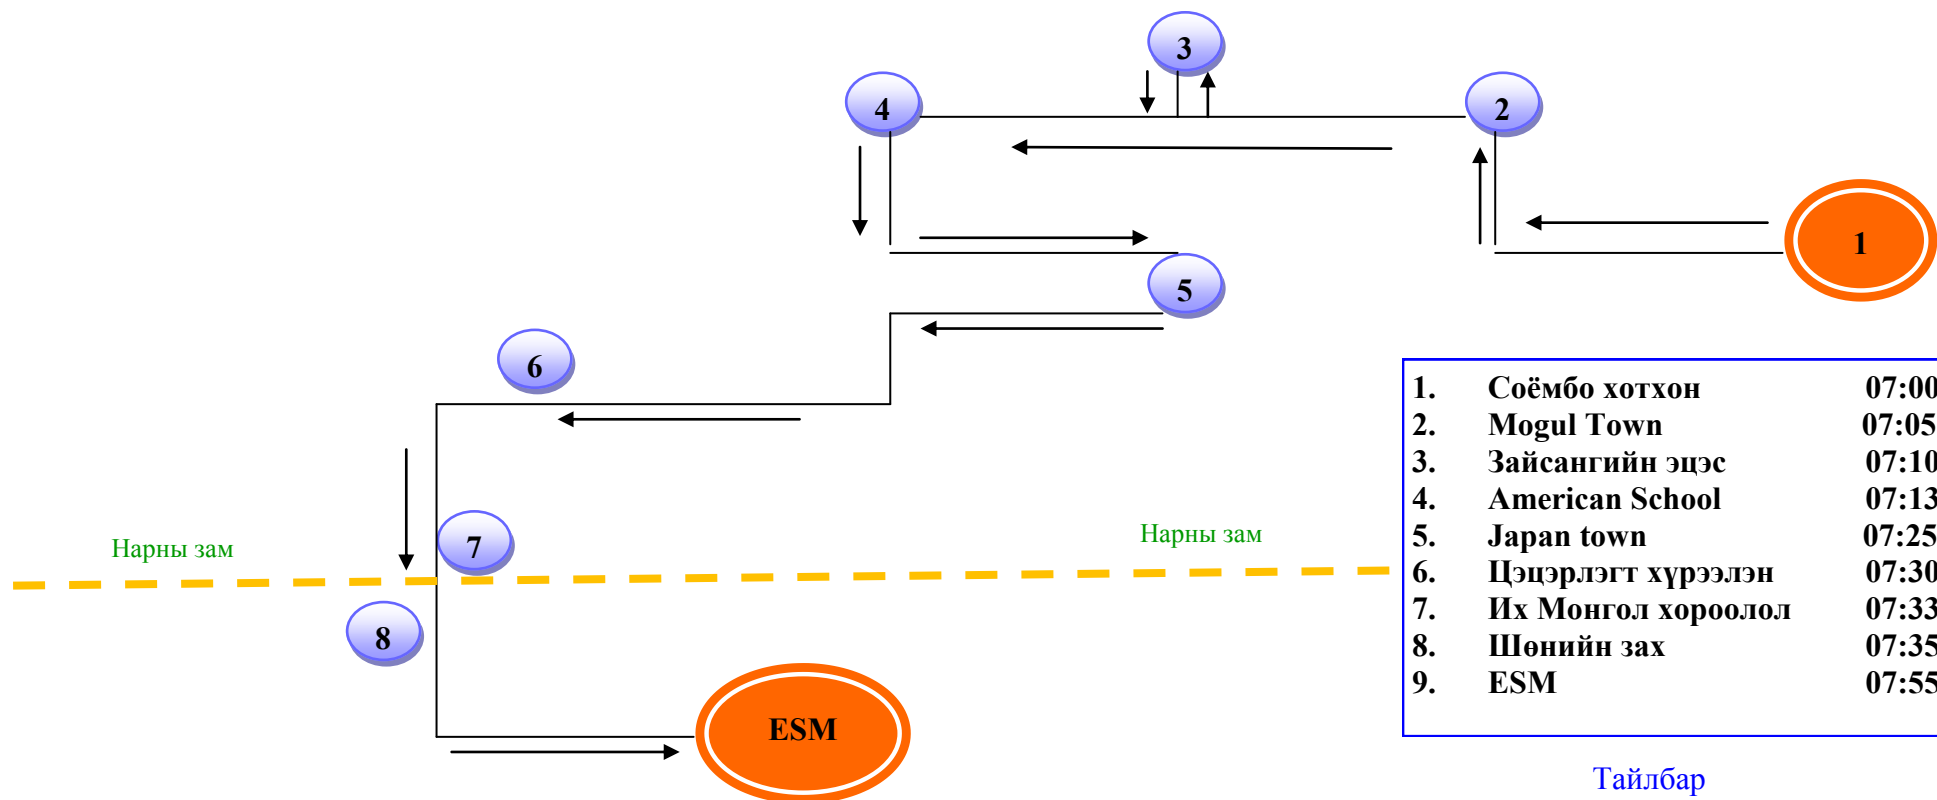

Approved: ESM Director ..... /Graham Hill/

Өглөөний маршрут

A:6# Соёмбо хотхон— ESM

Жолооч: Д.Цогтбаяр

Утас: 91157773

Жич: Замын хөдөлгөөнд оролцож байгаа үед утсаар ярих боломжгүй.

1.	Соёмбо хотхон	07:00
2.	Mogul Town	07:05
3.	Зайсангийн эцэс	07:10
4.	American School	07:13
5.	Japan town	07:25
6.	Цэцэрлэгт хүрээлэн	07:30
7.	Их Монгол хороолол	07:33
8.	Шөнийн зах	07:35
9.	ESM	07:55

Тайлбар

- Маршрутын хугацаа: 55 мин
- Зогсоол
- Зогсох буудлын тоо: 9
- Автобусны дугаар: 6
- шугам
- Эцсийн зогсоол
- Зогсох буудал
- Чиглэлийн шугам

Made by : ...../Otgonjargal. L/ **70154015**