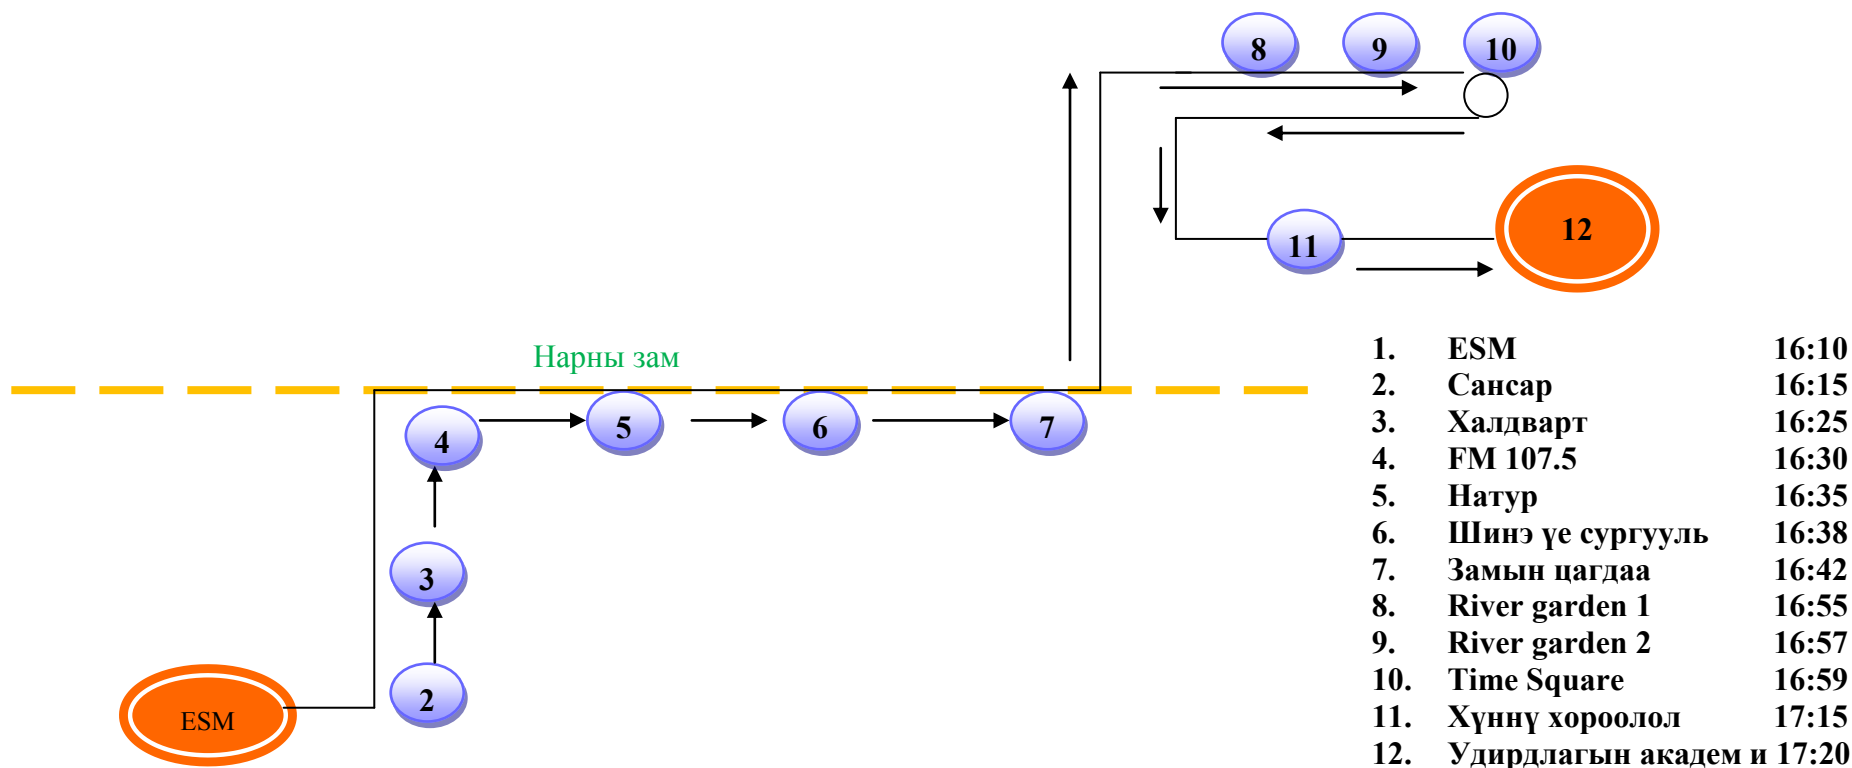

УТАС: 88737255

Жич: Замын хөдөлгөөнд оролцож байгаа үед утсаар ярих боломжгүй.

Тайлбар

Маршрутын хугацаа: 55 мин
Зогсох буудлын тоо: 14
Автобусны дугаар: 3

- Эцсийн зогсоол
- Зогсох буудал
- Чиглэлийн шугам
- Гудамжны нэр

А:3# ESM—Удирдлагын академи
Жолооч: Бөөнбаяр

УТАС: 88737255

Жич: Замын хөдөлгөөнд оролцож байгаа үед утсаар ярих боломжгүй.

Тайлбар

- Маршрутын хугацаа: 55 мин
- Зогсох буудлын тоо: 14
- Автобусны дугаар: 3
- Эцсийн зогсоол
- Зогсох буудал
- Чиглэлийн шугам
- Гудамжны нэр