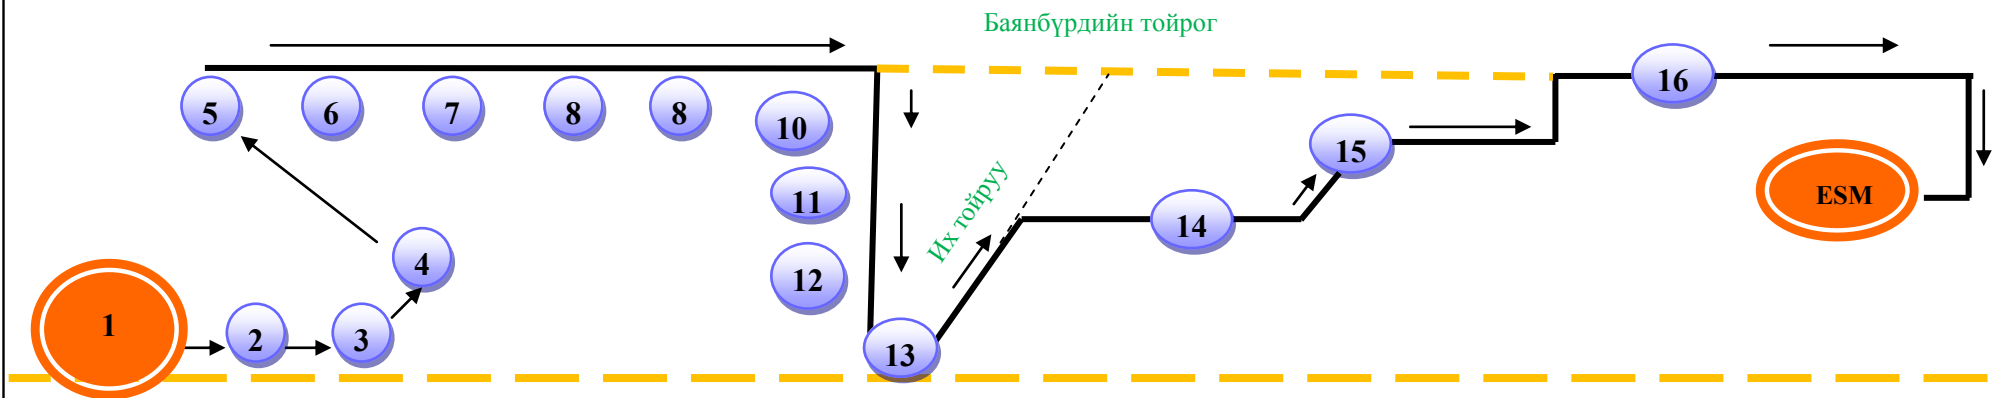

Тайлбар

- Маршрутын хугацаа: 50мин
- Зогсох буудлын тоо: 12
- Автобусны дугаар: 1
- Эцсийн зогсоол
- Зогсох буудал
- Чиглэлийн шугам
- Гудамжны нэр

A:1# ESM—Мишээл экспо
Жолооч: Даваа

УТАС: 99740968
Жич: Замын хөдөлгөөнд оролцож байгаа үед утсаар ярих боломжгүй.

Тайлбар

- Маршрутын хугацаа: 50мин
- Зогсох буудлын тоо: 10
- Автобусны дугаар: 1
- Эцсийн зогсоол
- Зогсох буудал
- Чиглэлийн шугам
- Гудамжны нэр

A:2# 10-р хороолол— ESM
Жолооч: Тогтохдорж

УТАС: 99275774
Жич: Замын хөдөлгөөнд оролцож байгаа үед утсаар ярих

Тайлбар

Маршрутын хугацаа: 40мин
 Зогсох буудлын тоо: 12
 Автобусны дугаар: 2

Энхтайвны өргөн чөлөө

Эцсийн зогсоол
 Зогсох буудал
 Чиглэлийн шугам
 Гудамжны нэр

А:2# ESM - 10-р хороолол
Жолооч: Тогтохдорж