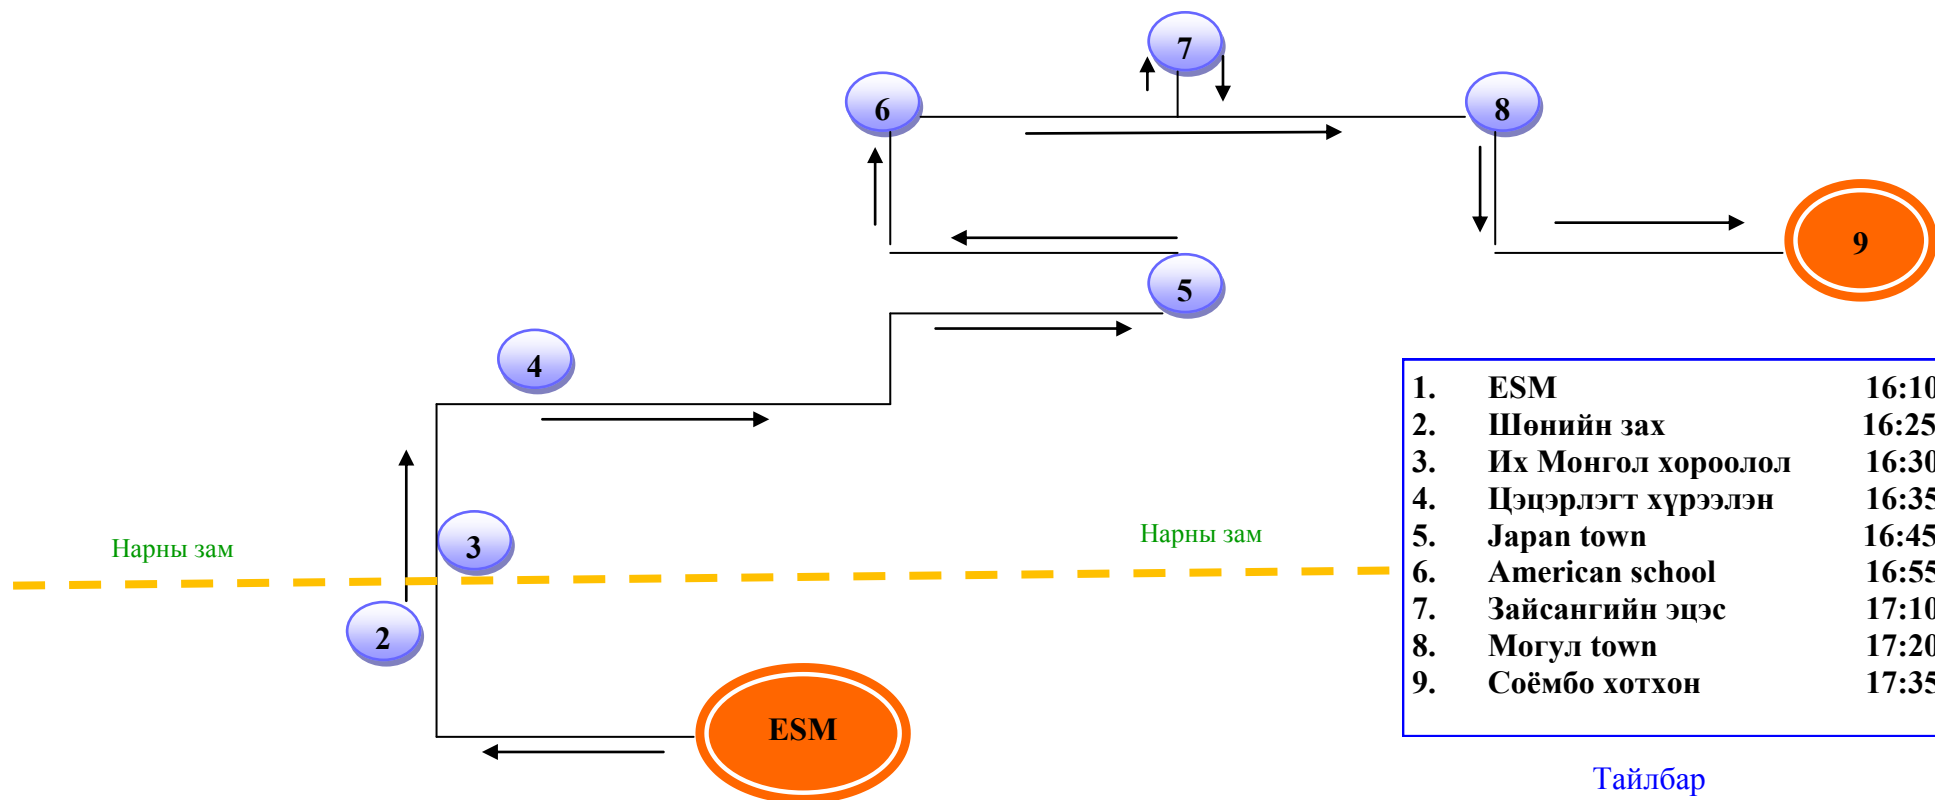

Тайлбар

- Маршрутын хугацаа: 55 мин
- Зогсоол
- Зогсох буудлын тоо: 9
- Автобусны дугаар: 6
- шугам
- Эцсийн зогсоол
- Зогсох буудал
- Чиглэлийн шугам

Made by :/Otgonjargal. L/ **70154015**

Approved: ESM Director /Graham Hill/

Оройны маршрут

А:6# ESM– Соёмбо хотхон

Жолооч: Д.Цогтбаяр

Утас: 91157773

Жич: Замын хөдөлгөөнд оролцож байгаа үед утсаар ярих боломжгүй.

Made by :/Otgonjargal. L/

70154015

Маршрутын хугацаа: 55 мин

Зогсоол

Зогсох буудлын тоо: 9

Автобусны дугаар: 6

шугам

Тайлбар

Эцсийн

→ Зогсох буудал

--- Чиглэлийн