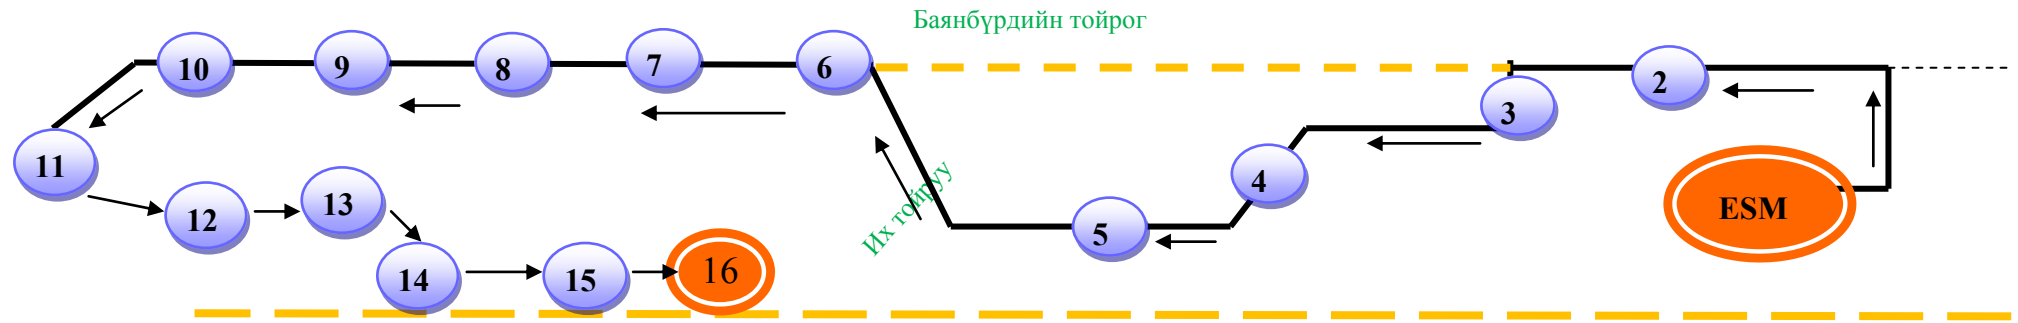

А:2# ESM - 10-р хороолол
Жолооч: Тогтохдорж

УТАС: 99275774
Жич: Замын хөдөлгөөнд оролцож байгаа үед утсаар ярих

1.	ESM	16:10
2.	Хөгжим бүжиг	16:15
3.	МУИС-ийн баруун талд /арк дээр/	16:18
4.	Урлан бүтээх төв	16:20
5.	5-р сургууль	16:22
6.	Тэнгис	16:25
7.	Аз Молл	16:28
8.	Сэрүүлэг	16:32
9.	ХХБанк	16:35
10.	Өргөө	16:38
11.	Хорооллын Эцэс	16:40
12.	Венз засвар /54-р сургууль/	16:43
13.	25-р эмийн сан	16:50
14.	Мт клонк	16:55
15.	10-р хороолол	17:00
16.	Андууд	17:15

Тайлбар
Маршрутын хугацаа: 35 мин
Зогсох буудлын тоо: 11
Автобусны дугаар: 2
Энхтайвны өргөн чөлөө

Эцсийн зогсоол
Зогсох буудал
Чиглэлийн шугам
Гудамжны нэр