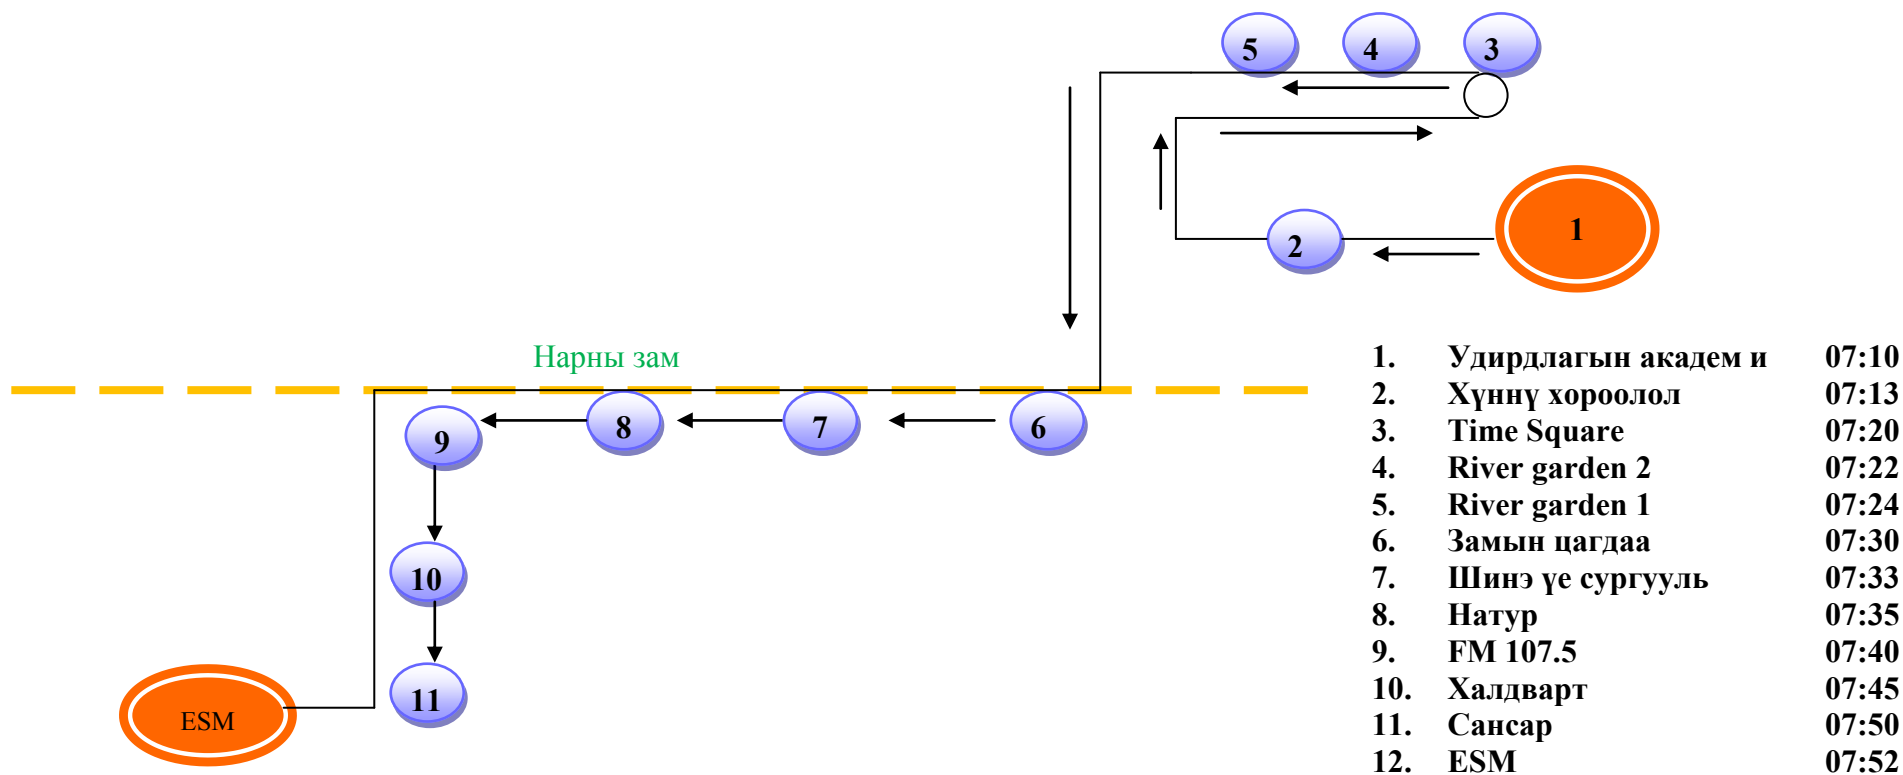

А:3# Удирдлагын академи— ESM
Жолооч: Бөөнбаяр

УТАС: 88737255

Жич: Замын хөдөлгөөнд оролцож байгаа үед утсаар ярих боломжгүй.

Тайлбар

Маршрутын хугацаа: 55 мин
Зогсох буудлын тоо: 14
Автобусны дугаар: 3

- Эцсийн зогсоол
- Зогсох буудал
- Чиглэлийн шугам
- Гудамжны нэр