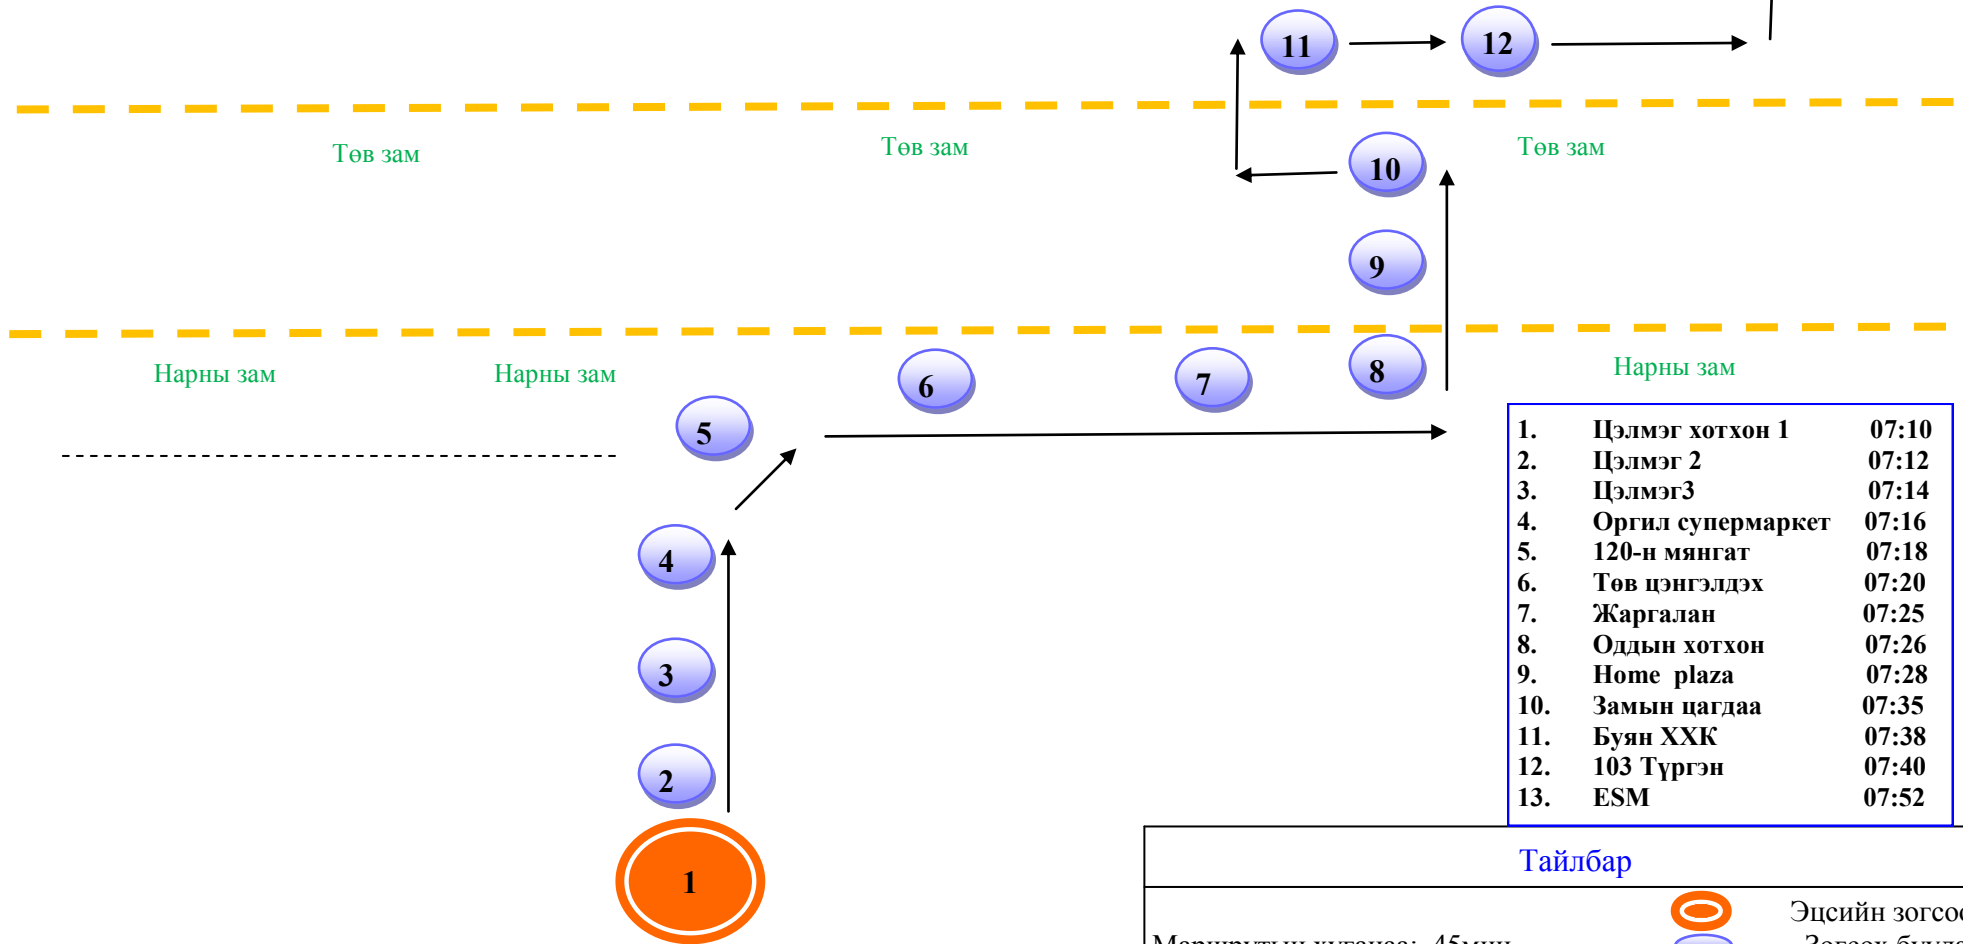

А:5# Цэлмэг хотхон— ESM

Жолооч: Шинэбаяр

УТАС:99529166

Жич: Замын хөдөлгөөнд оролцож байгаа үед утсаар ярих боломжгүй.

1.	Цэлмэг хотхон 1	07:10
2.	Цэлмэг 2	07:12
3.	Цэлмэг3	07:14
4.	Оргил супермаркет	07:16
5.	120-н мянгат	07:18
6.	Төв цэнгэлдэх	07:20
7.	Жаргалан	07:25
8.	Оддын хотхон	07:26
9.	Home plaza	07:28
10.	Замын цагдаа	07:35
11.	Буян ХХК	07:38
12.	103 Түргэн	07:40
13.	ESM	07:52

Тайлбар

Маршрутын хугацаа: 45мин
Зогсон буудлын тоо: 12
Автобусны дугаар: 5

- Эцсийн зогсоол
- Зогсох буудал
- Чиглэлийн шугам
- Төв зам
- Гудамжны нэр