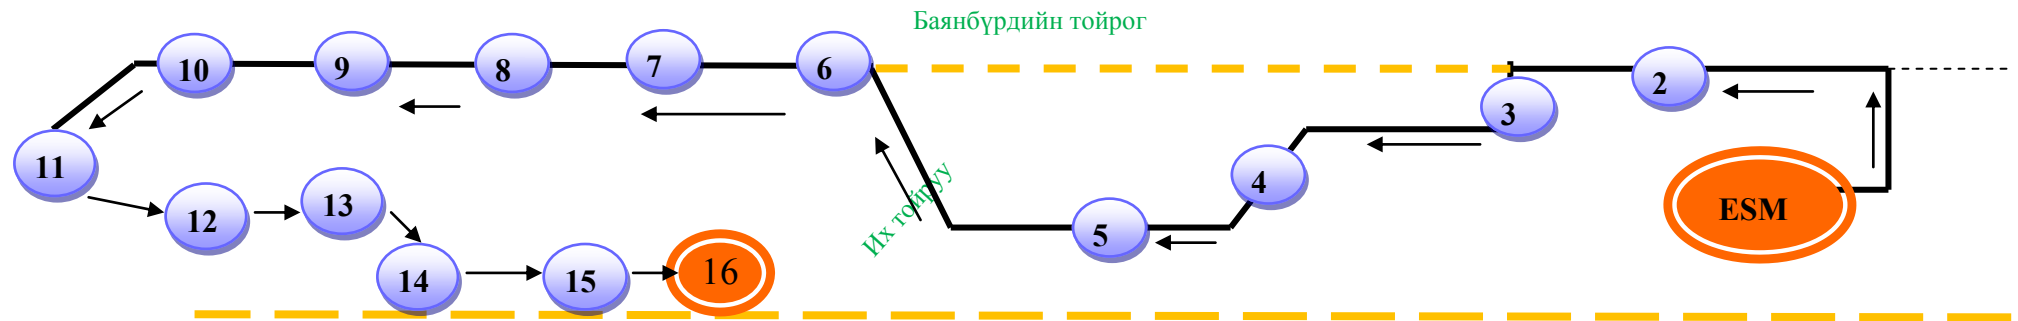

А:2# ESM - 10-р хороолол
Жолооч: Тогтохдорж

УТАС: 99275774
Жич: Замын хөдөлгөөнд оролцож байгаа үед утсаар ярих

1.	ESM	16:10
2.	Хөгжим бүжиг	16:15
3.	МУИС-ийн баруун талд /арк дээр/	16:18
4.	Урлан бүтээх төв	16:20
5.	5-р сургууль	16:22
6.	Тэнгис	16:25
7.	Аз Молл	16:28
8.	Сэрүүлэг	16:32
9.	ХХБанк	16:35
10.	Өргөө	16:38
11.	Хорооллын Эцэс	16:40
12.	Венз засвар /54-р сургууль/	16:43
13.	25-р эмийн сан	16:50
14.	Мт клонк	16:55
15.	10-р хороолол	17:00
16.	Андууд	17:15

Тайлбар
Маршрутын хугацаа: 35 мин
Зогсох буудлын тоо: 11
Автобусны дугаар: 2
Энхтайвны өргөн чөлөө

Эцсийн зогсоол
Зогсох буудал
Чиглэлийн шугам
Гудамжны нэр