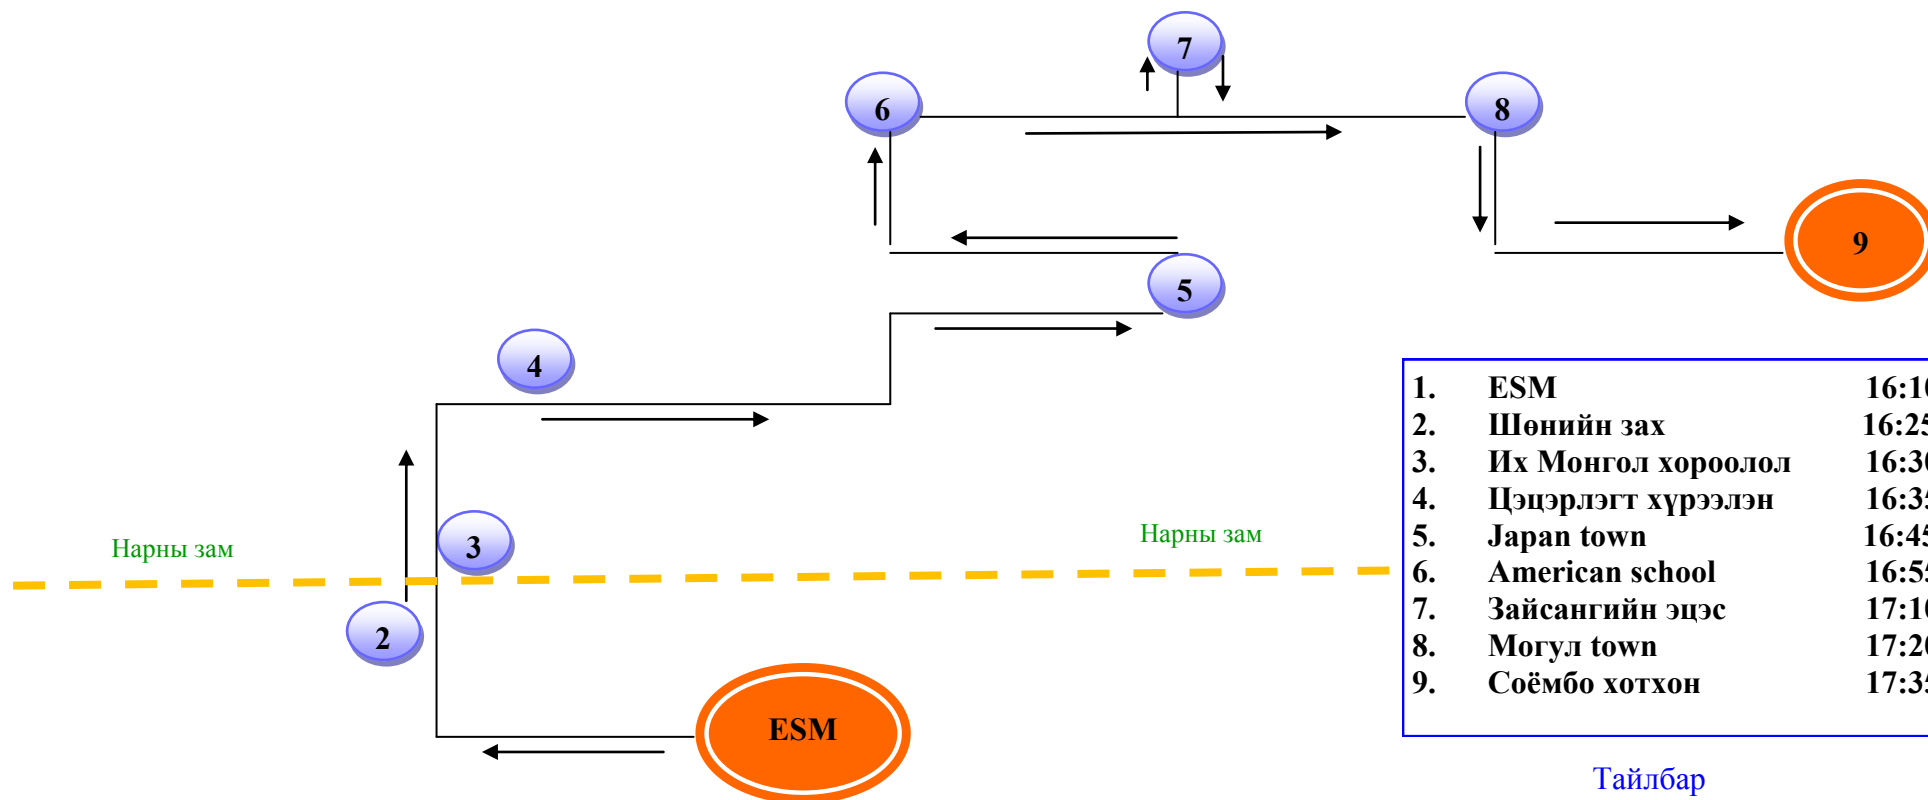

Approved: ESM Director ..... /Graham Hill/

Оройны маршрут

А:6# ESM– Соёмбо хотхон

Жолооч: Д.Цогтбаяр

Утас: 91157773

Жич: Замын хөдөлгөөнд оролцож байгаа үед утсаар ярих боломжгүй.

Stop	Location	Time
1.	ESM	16:10
2.	Шөнийн зах	16:25
3.	Их Монгол хороолол	16:30
4.	Цэцэрлэгт хүрээлэн	16:35
5.	Japan town	16:45
6.	American school	16:55
7.	Зайсангийн эцэс	17:10
8.	Могоул town	17:20
9.	Соёмбо хотхон	17:35

Тайлбар

1. Маршрутын хугацаа: 55 мин
   - Зогсох буудлын тоо: 9
   - Автобусны дугаар: 6
   - шугам
2. Эцсийн зогсоол (orange double circle)
   Зогсох буудал (blue circle)
   Чиглэлийн шугам (dashed yellow line)