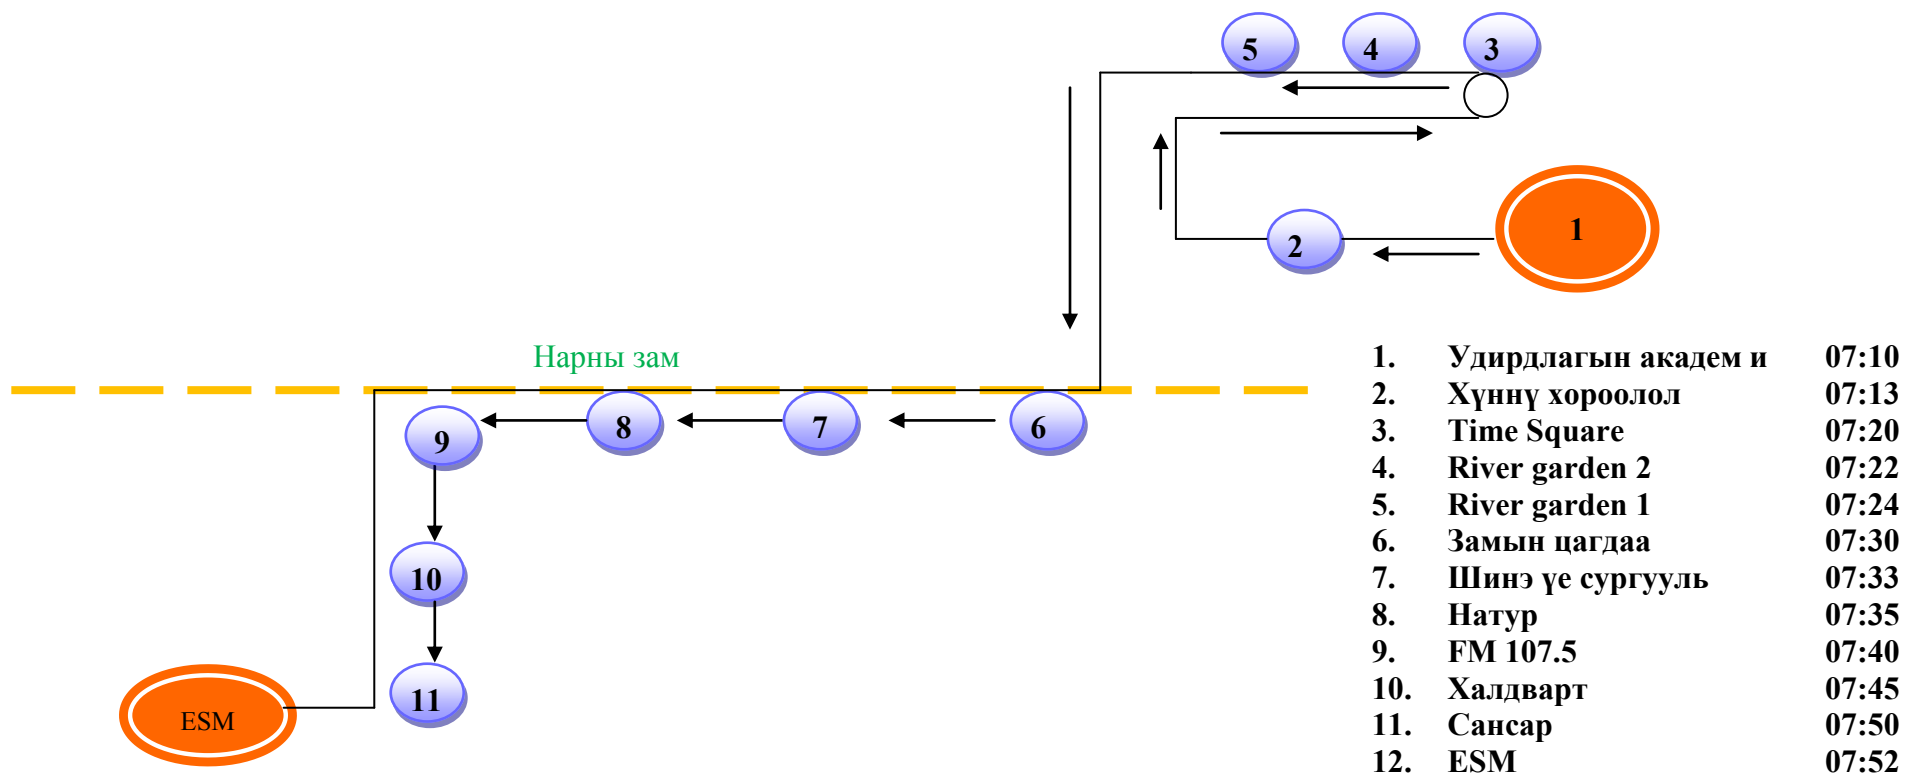

А:3# Удирдлагын академи— ESM
Жолооч: Бөөнбаяр

УТАС: 88737255

Жич: Замын хөдөлгөөнд оролцож байгаа үед утсаар ярих боломжгүй.

Тайлбар

Маршрутын хугацаа: 55 мин

Зогсох буудлын тоо: 14

Автобусны дугаар: 3

○ Эцсийн зогсоол

● Зогсох буудал

→ Чиглэлийн шугам

Нарны зам

■ Гудамжны нэр