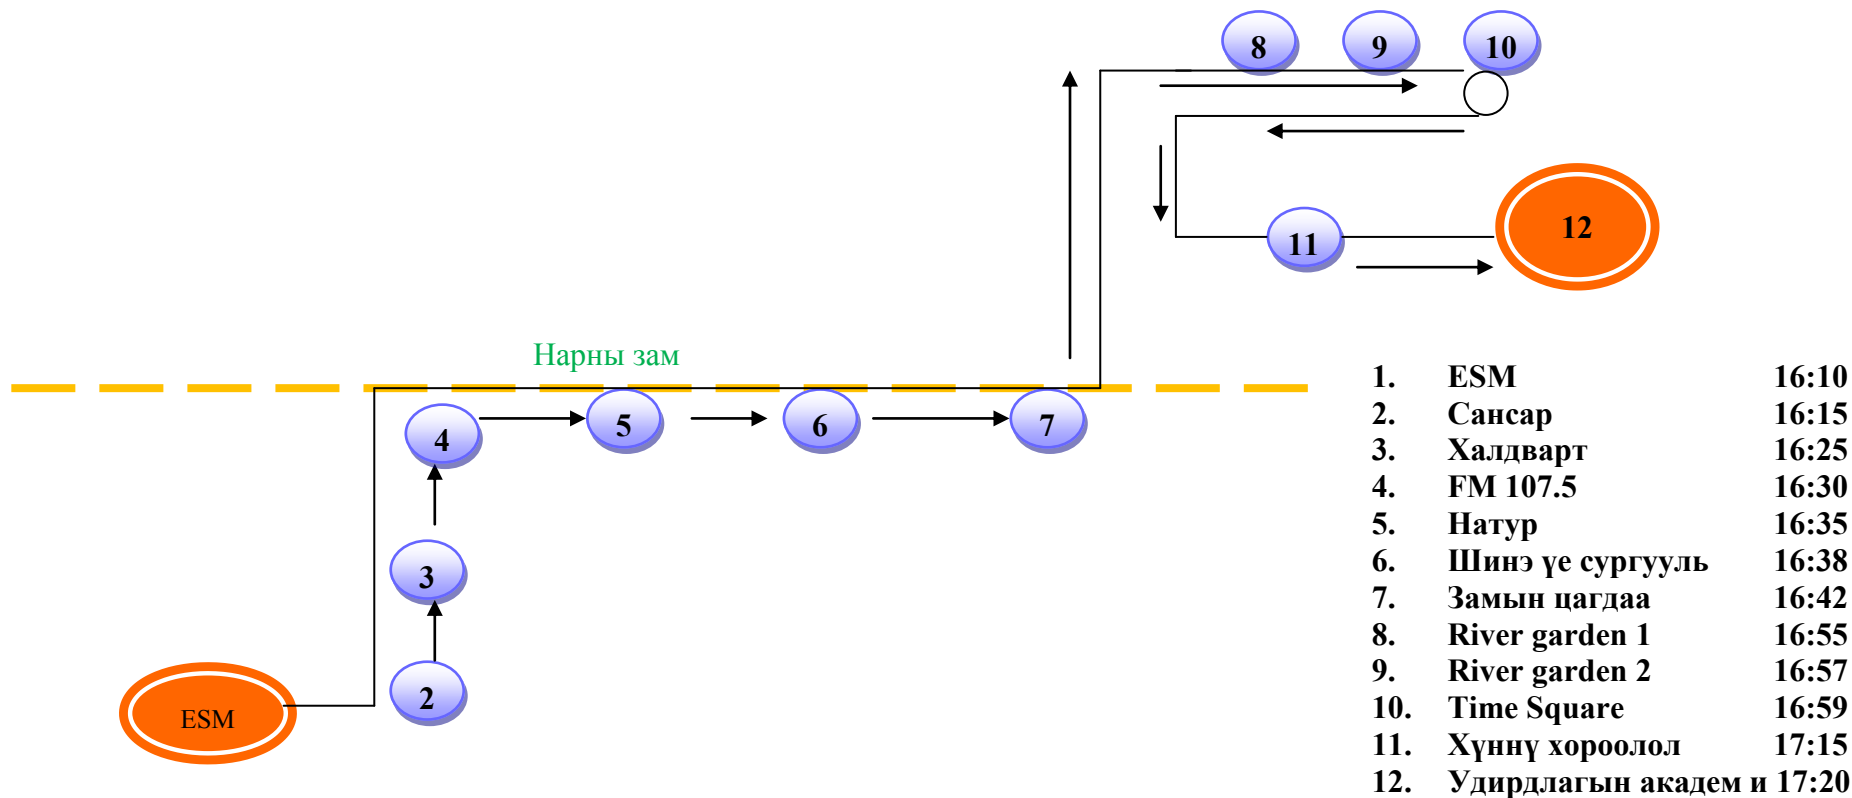

→ Чиглэлийн шугам

Нарны зам

■ Гудамжны нэр

А:3# ESM—Удирдлагын академи
Жолооч: Бөөнбаяр

УТАС: 88737255

Жич: Замын хөдөлгөөнд оролцож байгаа үед утсаар ярих боломжгүй.

- | | | |
|-----|-------------------|---------|
| 1. | ESM | 16:10 |
| 2. | Сансар | 16:15 |
| 3. | Халдварт | 16:25 |
| 4. | FM 107.5 | 16:30 |
| 5. | Натур | 16:35 |
| 6. | Шинэ үе сургууль | 16:38 |
| 7. | Замын цагдаа | 16:42 |
| 8. | River garden 1 | 16:55 |
| 9. | River garden 2 | 16:57 |
| 10. | Time Square | 16:59 |
| 11. | Хүннү хороолол | 17:15 |
| 12. | Удирдлагын академ | и 17:20 |

Маршрутын хугацаа: 55 мин
Зогсох буудлын тоо: 14
Автобусны дугаар: 3

Тайл
Эцсийн зогсоол
Зогсох буудал
Чиглэлийн шугам
Гудамжны нэр

A:4# Маршал town— ESM
Жолооч: Нармандах

УТАС .99182653, 96602653
Жич: Замын хөдөлгөөнд оролцож байгаа үед утсаар ярих боломжгүй.