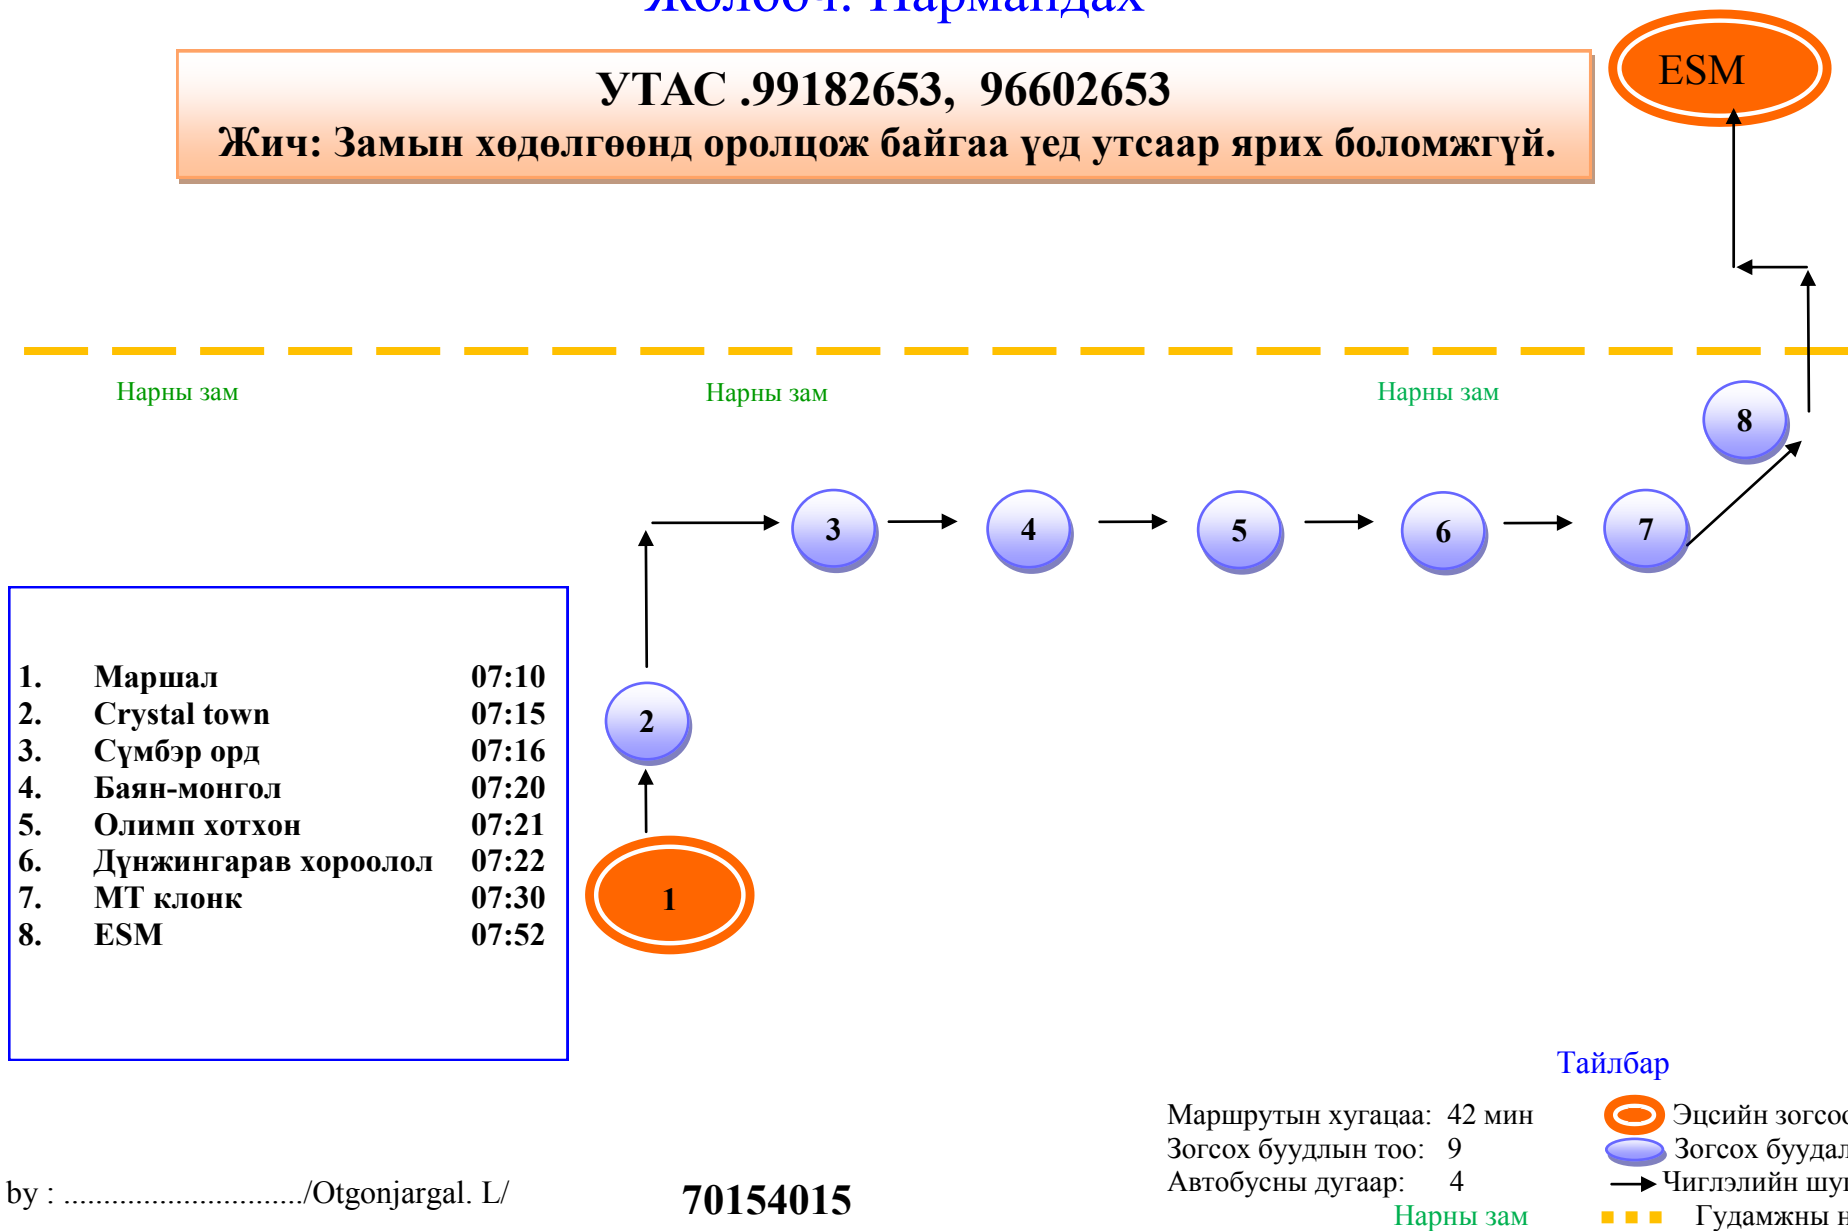

Маршрутын хугацаа: 55 мин
Зогсох буудлын тоо: 14
Автобусны дугаар: 3

Тайл
Эцсийн зогсоол
Зогсох буудал
Чиглэлийн шугам
Гудамжны нэр

A:4# Маршал town— ESM
Жолооч: Нармандах

УТАС .99182653, 96602653
Жич: Замын хөдөлгөөнд оролцож байгаа үед утсаар ярих боломжгүй.