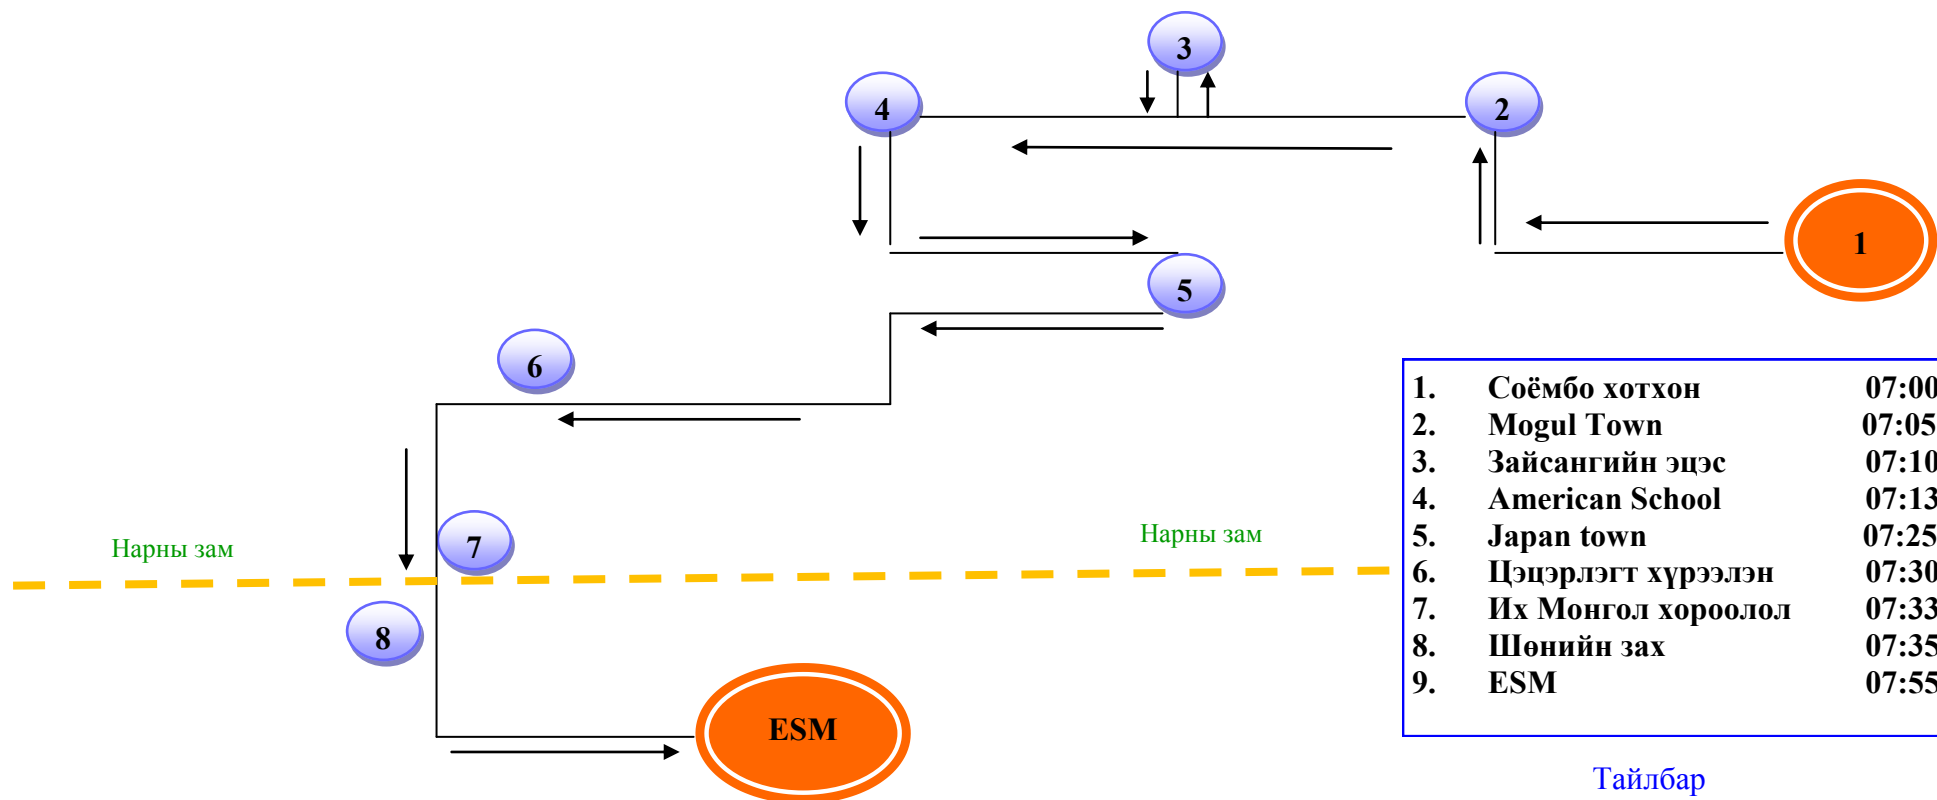

Approved: ESM Director ..... /Graham Hill/

Өглөөний маршрут

А:6# Соёмбо хотхон— ESM

Жолооч: Д.Цогтбаяр

Утас: 91157773

Жич: Замын хөдөлгөөнд оролцож байгаа үед утсаар ярих боломжгүй.

1.	Соёмбо хотхон	07:00
2.	Mogul Town	07:05
3.	Зайсангийн эцэс	07:10
4.	American School	07:13
5.	Japan town	07:25
6.	Цэцэрлэгт хүрээлэн	07:30
7.	Их Монгол хороолол	07:33
8.	Шөнийн зах	07:35
9.	ESM	07:55

Тайлбар

- Маршрутын хугацаа: 55 мин
- Зогсоол
- Зогсох буудлын тоо: 9
- Автобусны дугаар: 6
- шугам
- Эцсийн зогсоол
- Зогсох буудал
- Чиглэлийн шугам

Made by : ...../Otgonjargal. L/ **70154015**