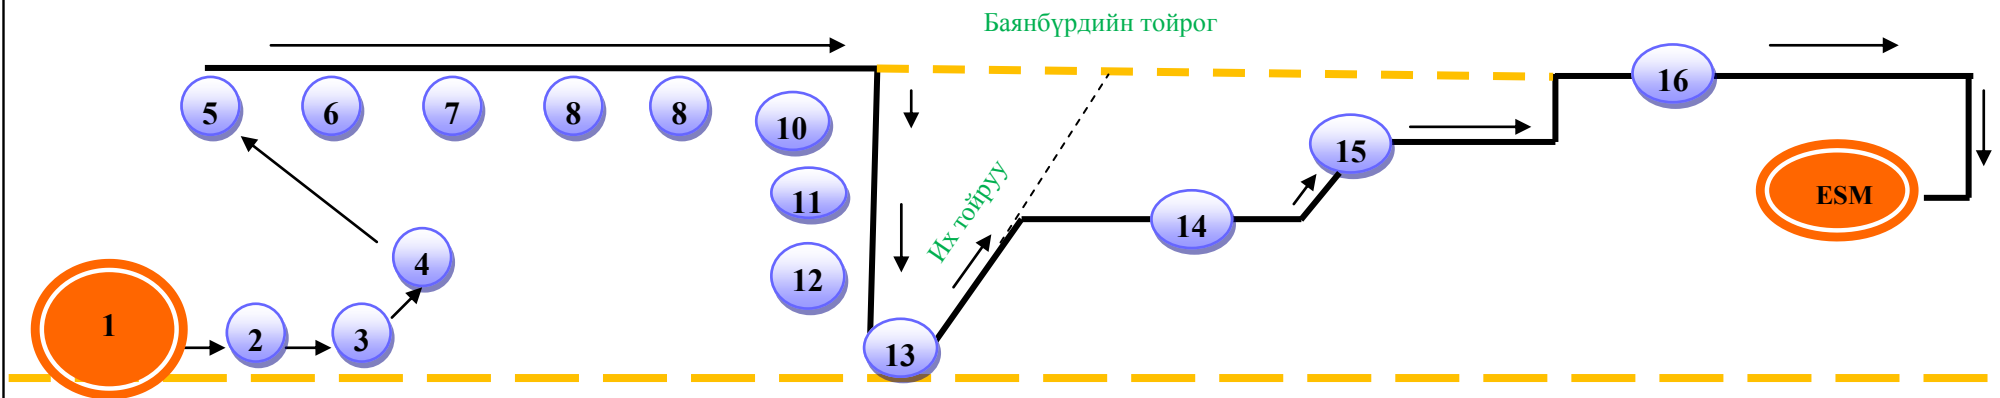

Тайлбар

Маршрутын хугацаа: 50мин
 Зогсох буудлын тоо: 10
 Автобусны дугаар: 1

 Эцсийн зогсоол
 Зогсох буудал
 Чиглэлийн шугам
 Гудамжны нэр

A:2# 10-р хороолол— ESM
Жолооч: Тогтохдорж

УТАС: 99275774
Жич: Замын хөдөлгөөнд оролцож байгаа үед утсаар ярих

Тайлбар

Маршрутын хугацаа: 40мин
 Зогсох буудлын тоо: 12
 Автобусны дугаар: 2

Энхтайвны өргөн чөлөө

Эцсийн зогсоол
 Зогсох буудал
 Чиглэлийн шугам
 Гудамжны нэр

А:2# ESM - 10-р хороолол
Жолооч: Тогтохдорж