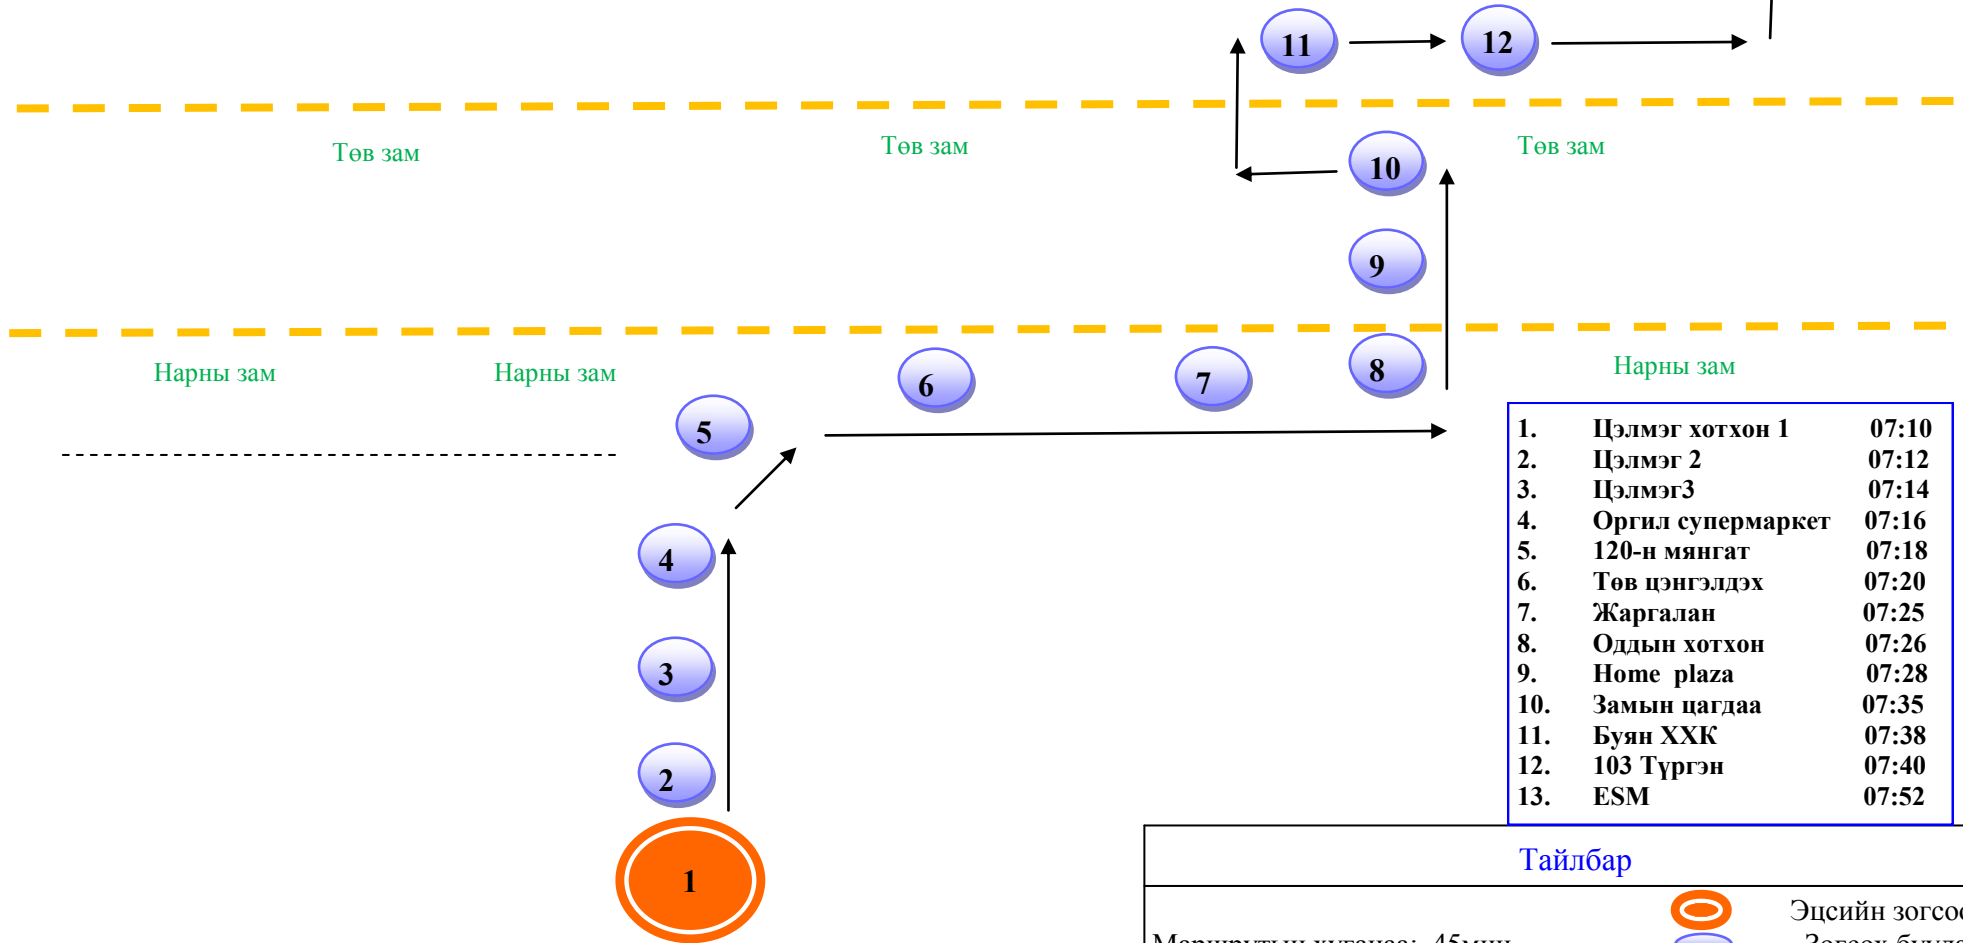

А:5# Цэлмэг хотхон— ESM

Жолооч: Шинэбаяр

УТАС:99529166

Жич: Замын хөдөлгөөнд оролцож байгаа үед утсаар ярих боломжгүй.

1.	Цэлмэг хотхон 1	07:10
2.	Цэлмэг 2	07:12
3.	Цэлмэг3	07:14
4.	Оргил супермаркет	07:16
5.	120-н мянгат	07:18
6.	Төв цэнгэлдэх	07:20
7.	Жаргалан	07:25
8.	Оддын хотхон	07:26
9.	Home plaza	07:28
10.	Замын цагдаа	07:35
11.	Буян ХХК	07:38
12.	103 Түргэн	07:40
13.	ESM	07:52

Тайлбар

Маршрутын хугацаа: 45мин
Зогсон буудлын тоо: 12
Автобусны дугаар: 5

- Эцсийн зогсоол
- Зогсох буудал
- Чиглэлийн шугам
- Төв зам
- Гудамжны нэр