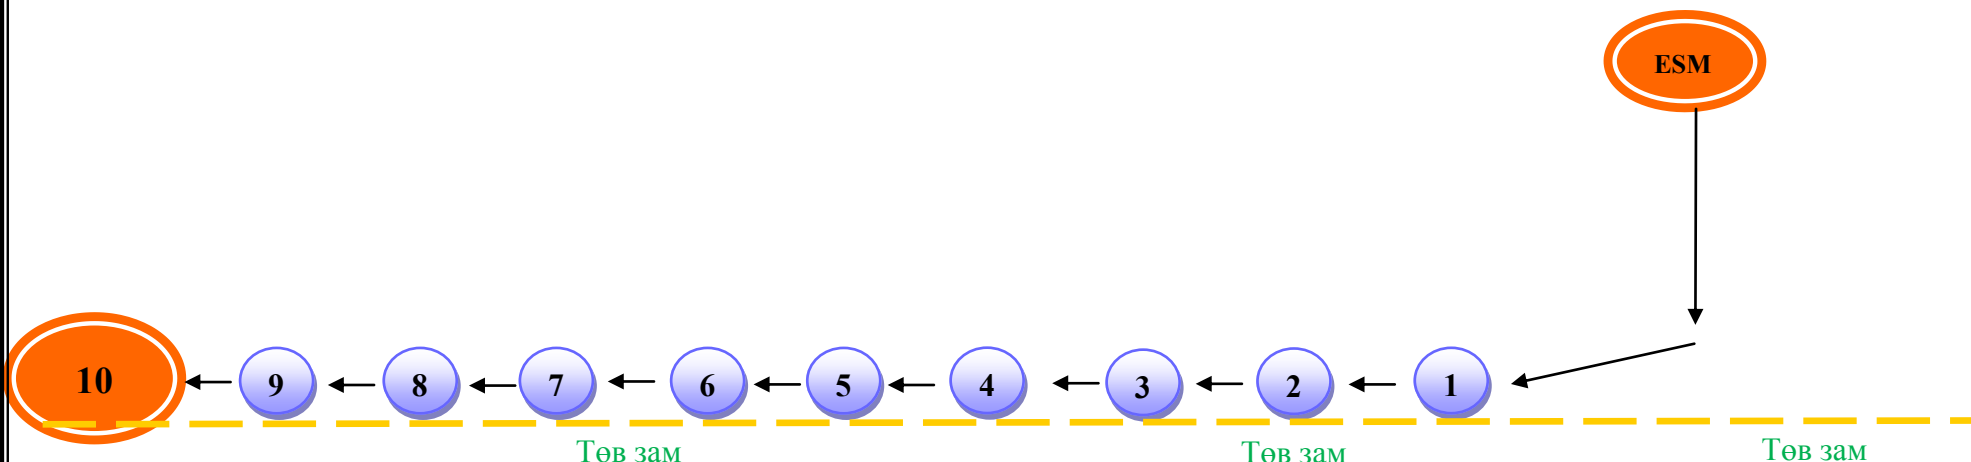

A:1# ESM—Мишээл экспо
Жолооч: Даваа

УТАС: 99740968
Жич: Замын хөдөлгөөнд оролцож байгаа үед утсаар ярих боломжгүй.

1.	ESM	16:10
2.	Улаанбаатар Зочид буудал	16:15
3.	Мөнгөн завъяа	16:35
4.	Мэргэжилтний 20	16:45
5.	Үйлдвэрчний эвлэл	16:55
6.	Алтай хотхон	17:15
7.	Говь	17:20
8.	Мишээл экспо	17:25
9.	19-н үйлчилгээний төв	17:30
10.	Нарны хороолол	17:35
11.	Эрэлийн байр	17:40

Тайлбар

Маршрутын хугацаа: 50мин
Зогсох буудлын тоо: 10
Автобусны дугаар: 1

Эцсийн зогсоол
Зогсох буудал
Чиглэлийн шугам
Гудамжны нэр