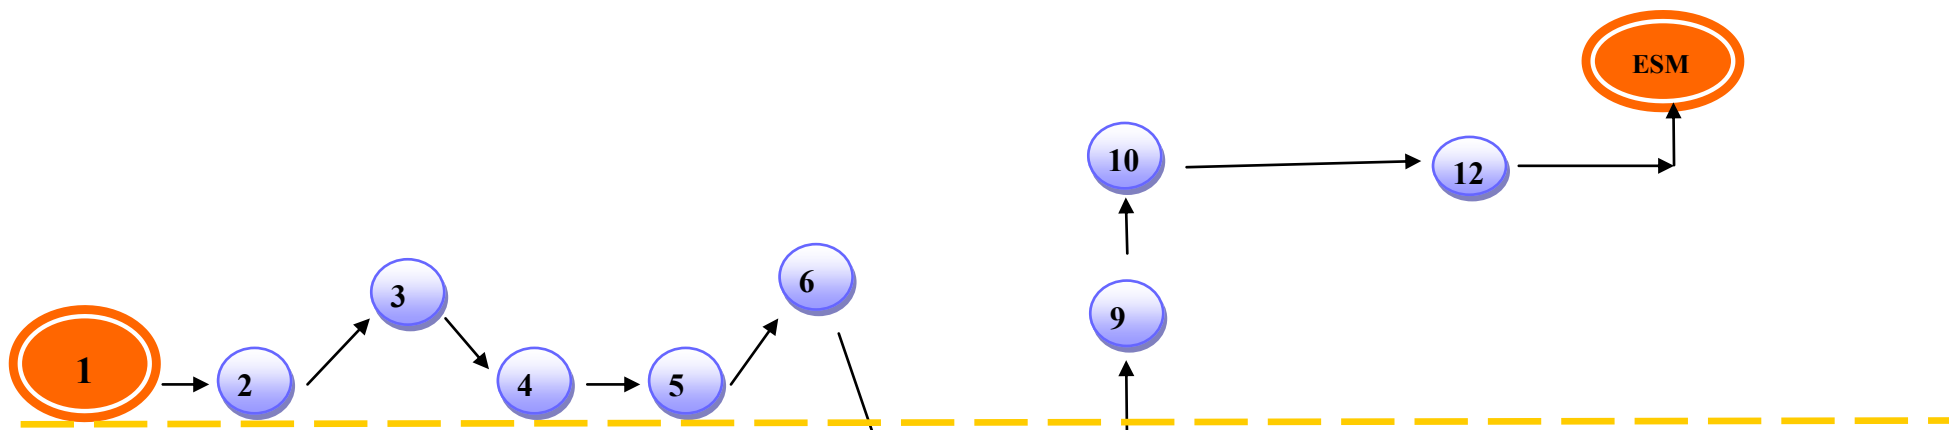

А:1# Мишээл экспо— ESM
Жолооч: Даваа

УТАС: 99740968
Жич: Замын хөдөлгөөнд оролцож байгаа үед утсаар ярих боломжгүй.

1.	Эрэлийн байр	07:05
2.	Нарны хороолол	07:07
3.	19-н үйлчилгээний төв	07:10
4.	Алтай хотхон	07:13
5.	Говь	07:18
6.	Мишээл Экспо	07:20
7.	Наранмаркет	07:30
8.	Орос элчин	07:35
9.	Цэцэг төв	07:40
10.	МУИС	07:45
11.	Хүнсний 64-р дэлгүүр	07:48
12.	ESM	07:52

Тайлбар

- Маршрутын хугацаа: 50мин
- Зогсох буудлын тоо: 12
- Автобусны дугаар: 1
- Эцсийн зогсоол
- Зогсох буудал
- Чиглэлийн шугам
- Гудамжны нэр