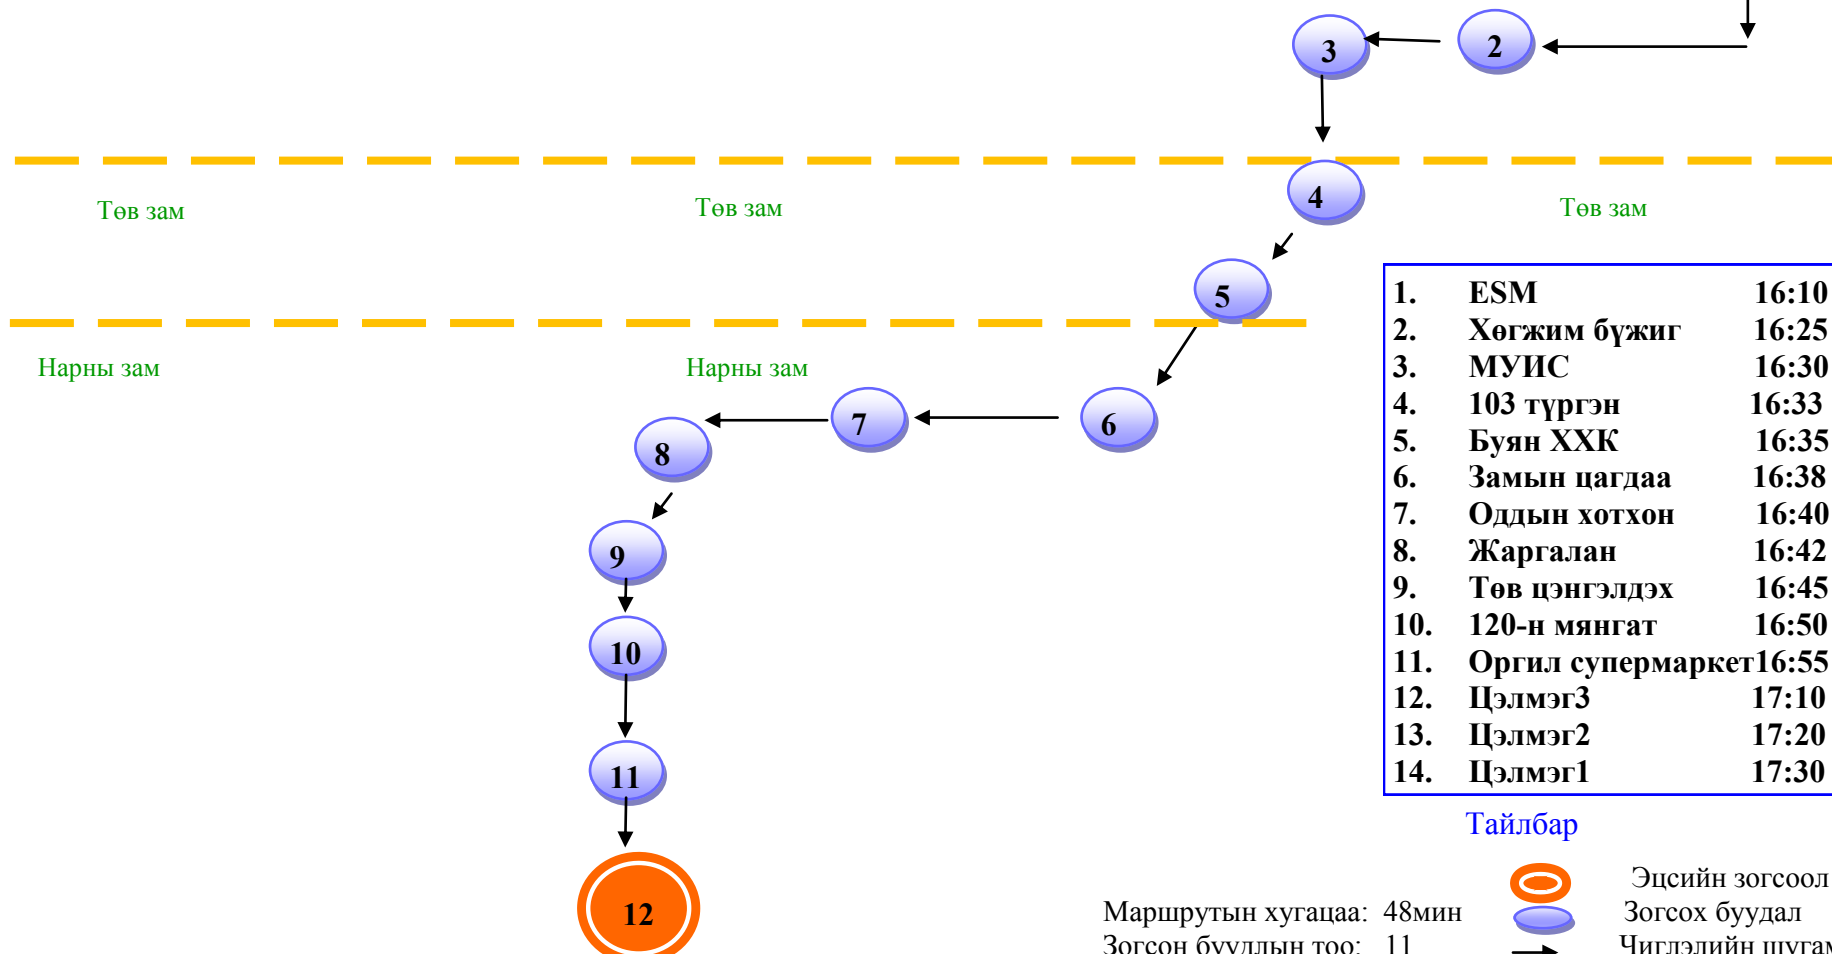

Оройн маршрут

А:5# ESM- Цэлмэг хотхон
Жолооч: Шинэбаяр

УТАС:99529166

Жич: Замын хөдөлгөөнд оролцож байгаа үед утсаар ярих боломжгүй.

1.	ESM	16:10
2.	Хөгжим бүжиг	16:25
3.	МУИС	16:30
4.	103 түргэн	16:33
5.	Буян ХХК	16:35
6.	Замын цагдаа	16:38
7.	Оддын хотхон	16:40
8.	Жаргалан	16:42
9.	Төв цэнгэлдэх	16:45
10.	120-н мянгат	16:50
11.	Оргил супермаркет	16:55
12.	Цэлмэг3	17:10
13.	Цэлмэг2	17:20
14.	Цэлмэг1	17:30

Тайлбар

Маршрутын хугацаа: 48мин
Зогсон буудлын тоо: 11
Автобусны дугаар: 5

- Эцсийн зогсоол
- Зогсох буудал
- Чиглэлийн шугам
- Гудамжны нэр